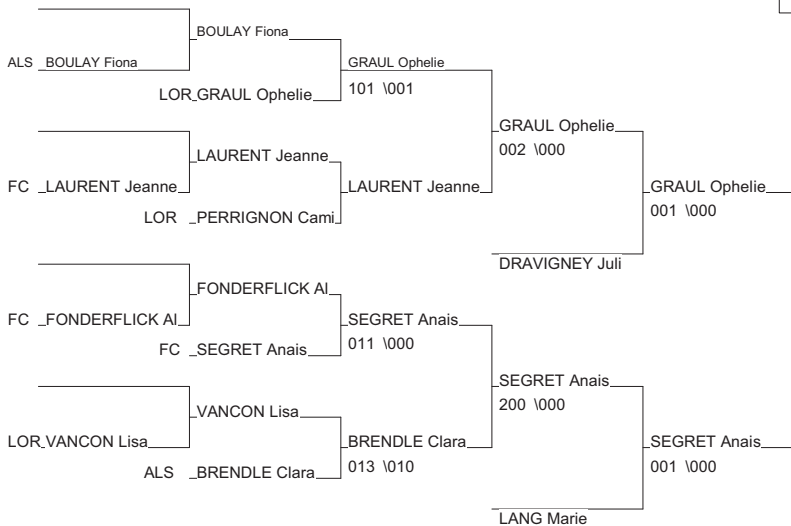

# Coupe IR Est Minimés M/F

Besançon 23/05/2010

Cat. -40

Nb. Judokas : 13

1 - QUILGHINI Karen	J.C.AMNEVILLE	LOR	LOR
2 - POLVERI Ilona	J.K.C VILLERUP	LOR	LOR
3 - GUILLET Laura	JC BLETTERANOI	FC	FC
3 - NORDSTROM SCHULER	JUDO CLUB VIGY	LOR	LOR
5 - CLAUSESE Alexandrine	METZ JUDO	LOR	LOR
5 - DUDENHOEFFER Sarah	JC EDMOND VOLL	ALS	ALS
7 - PEZZOLI Margot	JC DE TAINTRUX	LOR	LOR
7 - PAYEUR Romane	JUDO CLUB RIBE	ALS	ALS

# Coupe IR Est Minimés M/F

Besançon 23/05/2010

Cat. -44

Nb. Judokas : 17

1 - PICCOLI Emiline	J.C. BAR LE DU	LOR	LOR
2 - BELDICOT Justine	A L NEUVES MAI	LOR	LOR
3 - GRAUL Ophelie	J.K.C VILLERUP	LOR	LOR
3 - SEGRET Anais	FOYER RURAL AR FC		FC
5 - DRAVIGNEY Juliette	A.S.M. BELFORT	FC	FC
5 - LANG Marie	ECOLE COMBAT S ALS		ALS
7 - LAURENT Jeanne	A.S.M. BELFORT	FC	FC
7 - BRENDLE Clara	SREG FESSENHEI ALS		ALS

# Coupe IR Est Minimés M/F

Besançon 23/05/2010

Cat. -48

Nb. Judokas : 17

1 - MECHITOUA Leila	A L NEUVES MAI	LOR	LOR
2 - CONQUET Alexandra	J.C.SARREBOURG	LOR	LOR
3 - GALMARD Honorine	J.C.SEICHANAIS	LOR	LOR
3 - JACQUIN Cecile	A.S.M. BELFORT	FC	FC
5 - FEHR Eloise	ASPTT STRASBOU	ALS	ALS
5 - MERCIER Diane	JC KRAUTERGERSALS	ALS	ALS
7 - COLLAS Clemence	CERCLE J.VESOU	FC	FC
7 - DUPREY Ophelie	CCS DU VAL D A	FC	FC