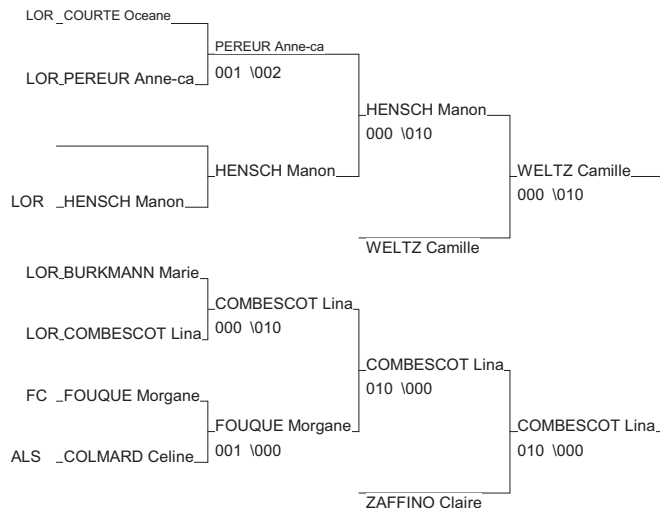

# Coupe IR Est Minimés M/F

Besançon 23/05/2010

Cat. -57

Nb. Judokas : 16

1 - BECKER Celine	JC EDMOND VOLL ALS	ALS
2 - SAG Didem	J.K.C VILLERUP LOR	LOR
3 - BRIY Amelie	VIGNEULLES LOR	LOR
3 - GERMAIN Carla	ACS PEUGEOT MU ALS	ALS
5 - VANCON Oceane	JUDO CLUB DE C FC	FC
5 - REISSER Auryane	JC J-KANO DORL ALS	ALS
7 - GUERRY Mathilde	JUDOKAS DE BIS ALS	ALS
7 - JACOBS Manon	J.C.SARREBOURG LOR	LOR

# Coupe IR Est Minimés M/F

Besançon 23/05/2010

Cat. -63

Nb. Judokas : 13

1 - SOMMER Laura	PAYS MONTBELIA FC	FC
2 - LE FRIANT Orian	A.S.M. BELFORT FC	FC
3 - WELTZ Camille	J.C. SARREBOURG LOR	LOR
3 - COMBESCOT Linaelle	J.C. STENAY LOR	LOR
5 - HENSCH Manon	J.C. LUNEVILLE LOR	LOR
5 - ZAFFINO Claire	ACS PEUGEOT MUALS	ALS
7 - PEREUR Anne-catherin	DOJO ROHRBACH LOR	LOR
7 - FOUQUE Morgane	J.C. GYLOIS FC	FC

# Coupe IR Est Minimés M/F

Besançon 23/05/2010

Cat. -70

Nb. Judokas : 10

1 - DESMONIERE Cyrielle	JCH	ALS	ALS
2 - LANTZ Camille	JUDO CLUB ST L	LOR	LOR
3 - KACI Paloma	J.K.C VILLERUP	LOR	LOR
3 - FAIVRE Ophelie	JUDO CLUB CHAM FC		FC
5 - LEOPOLDIE Gwladys	J.C.VERNY	LOR	LOR
5 - DANGELI Alicia	JC MORTUASSIEN FC		FC
7 - GUENDOUZI Camillia	ASPTT METZ JUD	LOR	LOR
7 - LIMMACHER Sarah	STE GYM. ESCHA	ALS	ALS