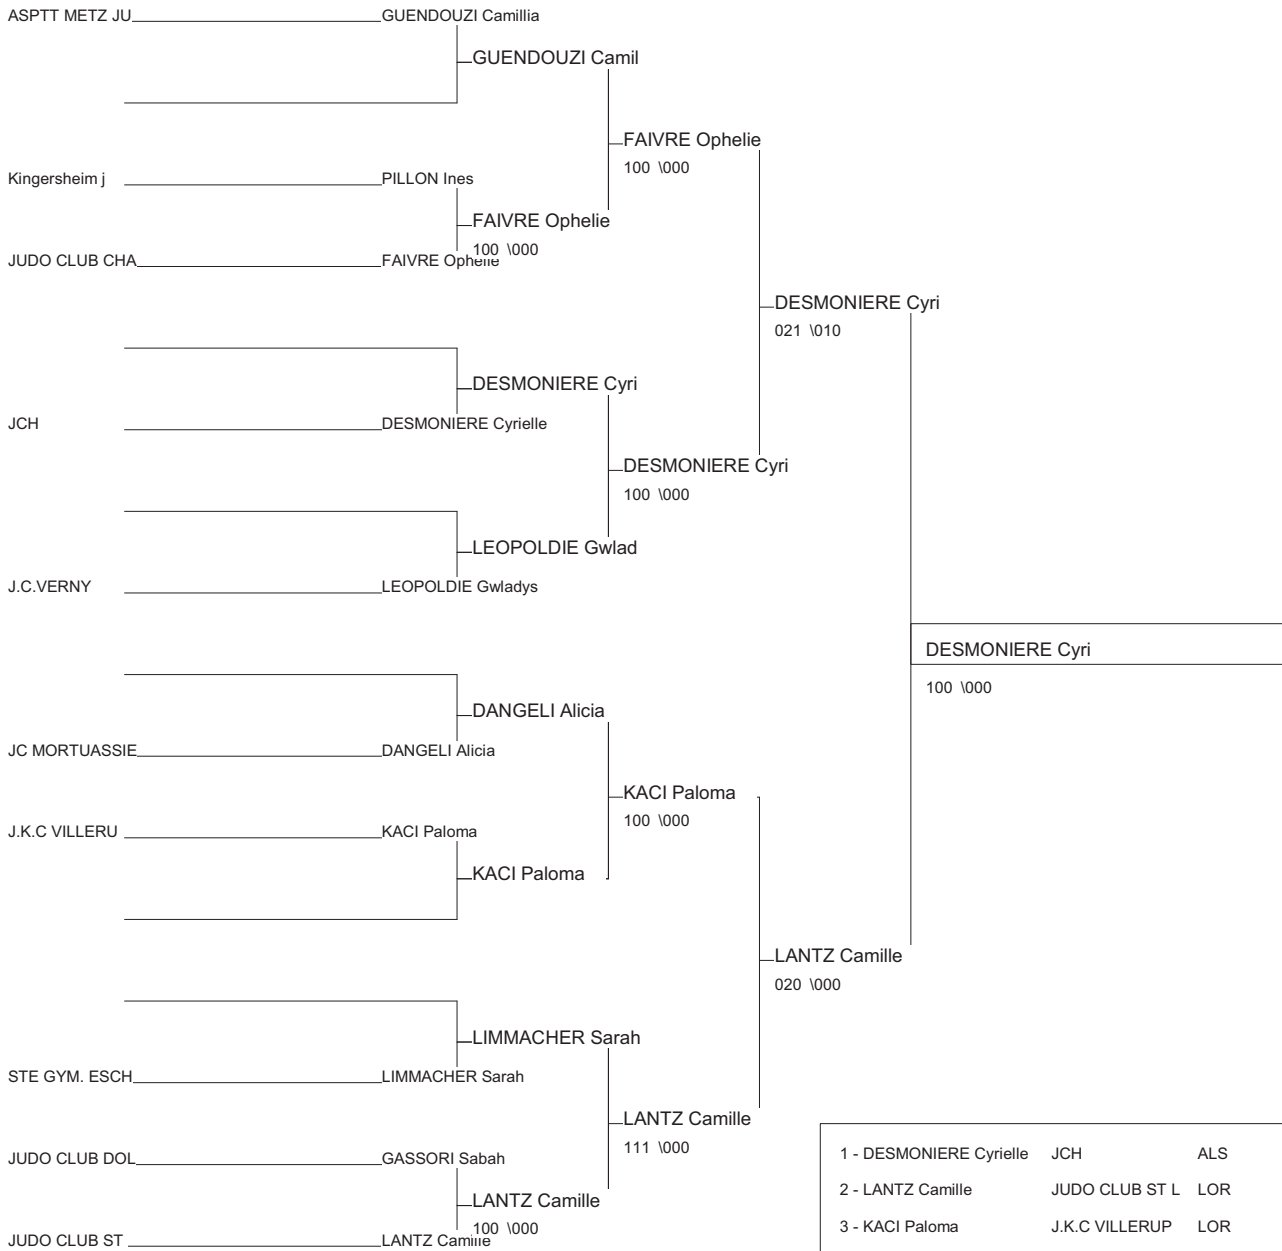

Coupe IR Est Minimés M/F

Besançon 23/05/2010

Cat. -70

Nb. Judokas : 10