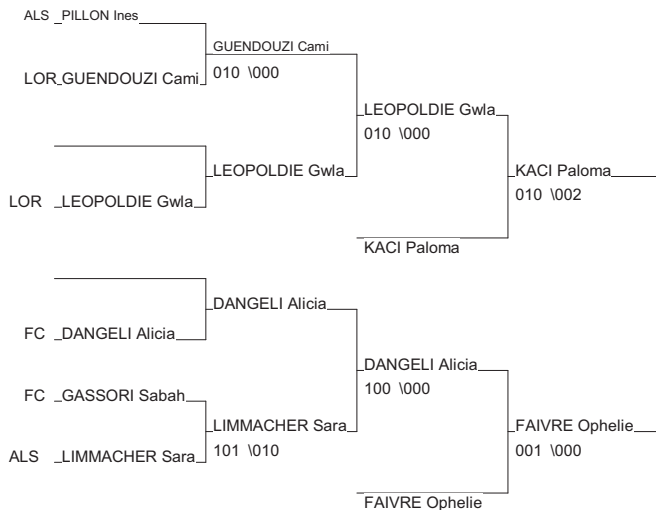

# Coupe IR Est Minimés M/F

Besançon 23/05/2010

Cat. -63

Nb. Judokas : 13

1 - SOMMER Laura	PAYS MONTBELIA FC	FC
2 - LE FRIANT Orian	A.S.M. BELFORT FC	FC
3 - WELTZ Camille	J.C. SARREBOURG LOR	LOR
3 - COMBESCOT Linaelle	J.C. STENAY LOR	LOR
5 - HENSCH Manon	J.C. LUNEVILLE LOR	LOR
5 - ZAFFINO Claire	ACS PEUGEOT MUALS	ALS
7 - PEREUR Anne-catherin	DOJO ROHRBACH LOR	LOR
7 - FOUQUE Morgane	J.C. GYLOIS FC	FC

# Coupe IR Est Minimés M/F

Besançon 23/05/2010

Cat. -70

Nb. Judokas : 10

1 - DESMONIERE Cyrielle	JCH	ALS	ALS
2 - LANTZ Camille	JUDO CLUB ST L	LOR	LOR
3 - KACI Paloma	J.K.C VILLERUP	LOR	LOR
3 - FAIVRE Ophelie	JUDO CLUB CHAM FC		FC
5 - LEOPOLDIE Gwladys	J.C.VERNY	LOR	LOR
5 - DANGELI Alicia	JC MORTUASSIEN FC		FC
7 - GUENDOUZI Camillia	ASPTT METZ JUD	LOR	LOR
7 - LIMMACHER Sarah	STE GYM. ESCHA	ALS	ALS