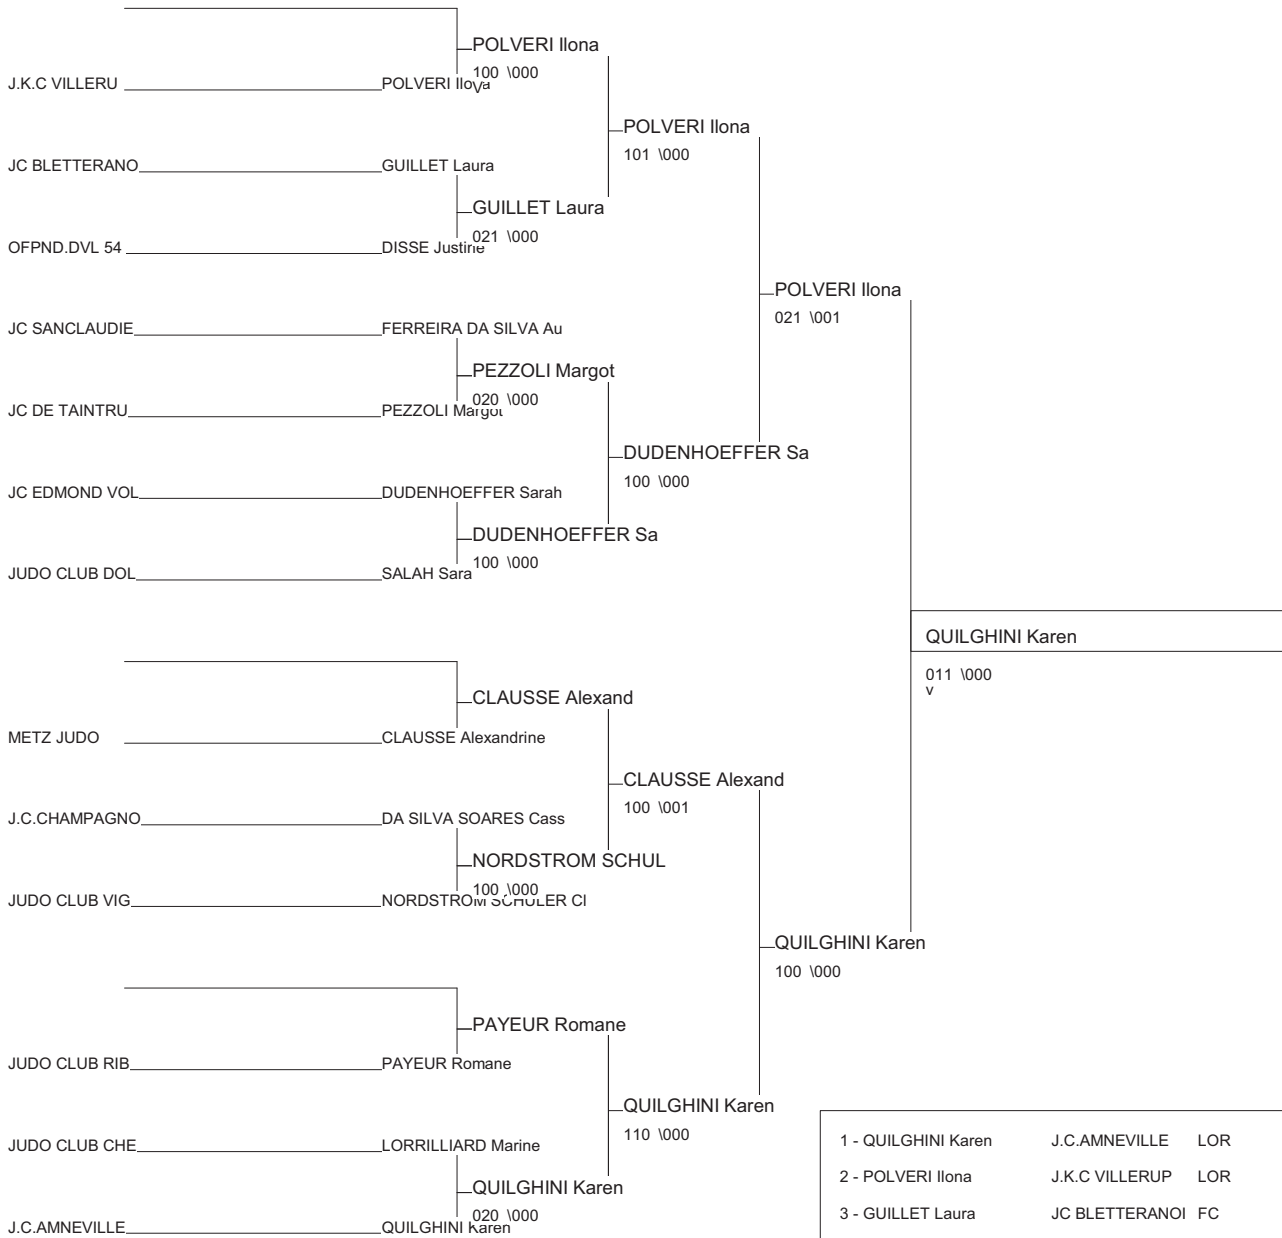

# Coupe IR Est Minimés M/F

Besançon 23/05/2010

Cat. -36

Nb. Judokas : 13

1 - PROIETTO Ysaline	A L NEUVES MAI	LOR	LOR
2 - SCHALCK Elsa	GRPE LOIS.ESPO	ALS	ALS
3 - THIEBAUD Leila	JUDO CLUB VALE FC		FC
3 - IFFRIG Elisa	JC EDMOND VOLL	ALS	ALS
5 - HEIT Pauline	JC KRAUTERGERSALS		ALS
5 - QUENTIN Clara	J.C LUDRES	LOR	LOR
7 - MUSFELD Johanna	JC EDMOND VOLL	ALS	ALS
7 - CHIARADIA Mareva	JC PANGE LAQUE	LOR	LOR

# Coupe IR Est Minimés M/F

Besançon 23/05/2010

Cat. -40

Nb. Judokas : 13

1 - QUILGHINI Karen	J.C.AMNEVILLE	LOR	LOR
2 - POLVERI Ilona	J.K.C VILLERUP	LOR	LOR
3 - GUILLET Laura	JC BLETTERANOI	FC	FC
3 - NORDSTROM SCHULER	JUDO CLUB VIGY	LOR	LOR
5 - CLAUSESE Alexandrine	METZ JUDO	LOR	LOR
5 - DUDENHOEFFER Sarah	JC EDMOND VOLL	ALS	ALS
7 - PEZZOLI Margot	JC DE TAINTRUX	LOR	LOR
7 - PAYEUR Romane	JUDO CLUB RIBE	ALS	ALS