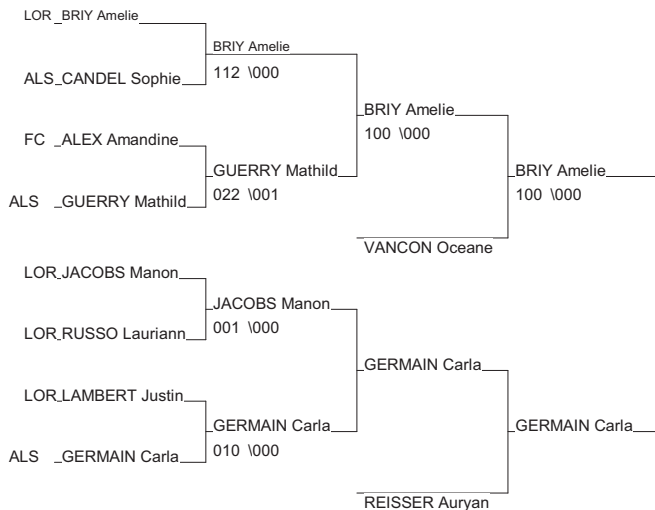

# Coupe IR Est Minimés M/F

Besançon 23/05/2010

Cat. -52

Nb. Judokas : 13

1 - EMERING Fanny	JUDO CLUB DE R	LOR	LOR
2 - LECOMTE Cindy	DOJO DE THIONV	LOR	LOR
3 - FERRO Claire	PROMO SPORT BEFC		FC
3 - GAREL Elise	J.C LUDRES	LOR	LOR
5 - DENNER Audrey	JC SANCEY	FC	FC
5 - HOELLERER Laura	OFPND.DVL 54	LOR	LOR
7 - WENDLING Pauline	J.C.SAVERNE	ALS	ALS
7 - ESCANDE Pauline	AM SUNDHOFFEN	ALS	ALS

# Coupe IR Est Minimés M/F

Besançon 23/05/2010

Cat. -57

Nb. Judokas : 16

1 - BECKER Celine	JC EDMOND VOLL ALS	ALS
2 - SAG Didem	J.K.C VILLERUP LOR	LOR
3 - BRIY Amelie	VIGNEULLES LOR	LOR
3 - GERMAIN Carla	ACS PEUGEOT MU ALS	ALS
5 - VANCON Oceane	JUDO CLUB DE C FC	FC
5 - REISSER Auryane	JC J-KANO DORL ALS	ALS
7 - GUERRY Mathilde	JUDOKAS DE BIS ALS	ALS
7 - JACOBS Manon	J.C.SARREBOURG LOR	LOR

# Coupe IR Est Minimés M/F

Besançon 23/05/2010

Cat. -63

Nb. Judokas : 13

1 - SOMMER Laura	PAYS MONTBELIA FC	FC
2 - LE FRIANT Orian	A.S.M. BELFORT FC	FC
3 - WELTZ Camille	J.C. SARREBOURG LOR	LOR
3 - COMBESCOT Linaelle	J.C. STENAY LOR	LOR
5 - HENSCH Manon	J.C. LUNEVILLE LOR	LOR
5 - ZAFFINO Claire	ACS PEUGEOT MUALS	ALS
7 - PEREUR Anne-catherin	DOJO ROHRBACH LOR	LOR
7 - FOUQUE Morgane	J.C. GYLOIS FC	FC