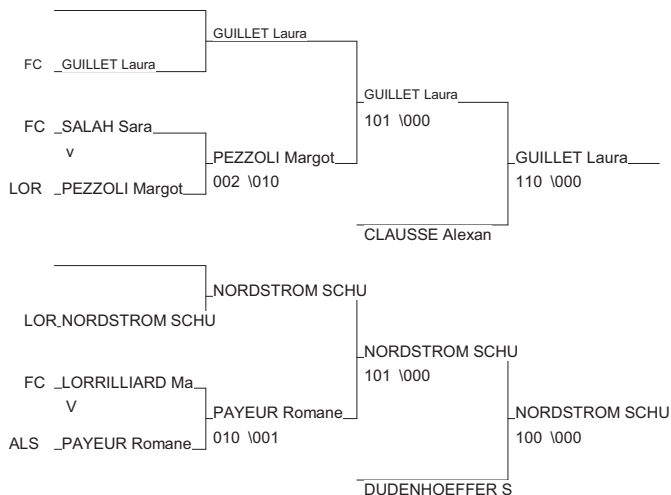

# Coupe IR Est Minimés M/F

Besançon 23/05/2010

Cat. -40

Nb. Judokas : 13

1 - QUILGHINI Karen	J.C.AMNEVILLE	LOR	LOR
2 - POLVERI Ilona	J.K.C VILLERUP	LOR	LOR
3 - GUILLET Laura	JC BLETTERANOI	FC	FC
3 - NORDSTROM SCHULER	JUDO CLUB VIGY	LOR	LOR
5 - CLAUSESE Alexandrine	METZ JUDO	LOR	LOR
5 - DUDENHOEFFER Sarah	JC EDMOND VOLL	ALS	ALS
7 - PEZZOLI Margot	JC DE TAINTRUX	LOR	LOR
7 - PAYEUR Romane	JUDO CLUB RIBE	ALS	ALS

# Coupe IR Est Minimés M/F

Besançon 23/05/2010

Cat. -44

Nb. Judokas : 17

1 - PICCOLI Emiline	J.C. BAR LE DU	LOR	LOR
2 - BELDICOT Justine	A L NEUVES MAI	LOR	LOR
3 - GRAUL Ophelie	J.K.C VILLERUP	LOR	LOR
3 - SEGRET Anais	FOYER RURAL AR FC		FC
5 - DRAVIGNEY Juliette	A.S.M. BELFORT	FC	FC
5 - LANG Marie	ECOLE COMBAT S ALS		ALS
7 - LAURENT Jeanne	A.S.M. BELFORT	FC	FC
7 - BRENDLE Clara	SREG FESSENHEI ALS		ALS