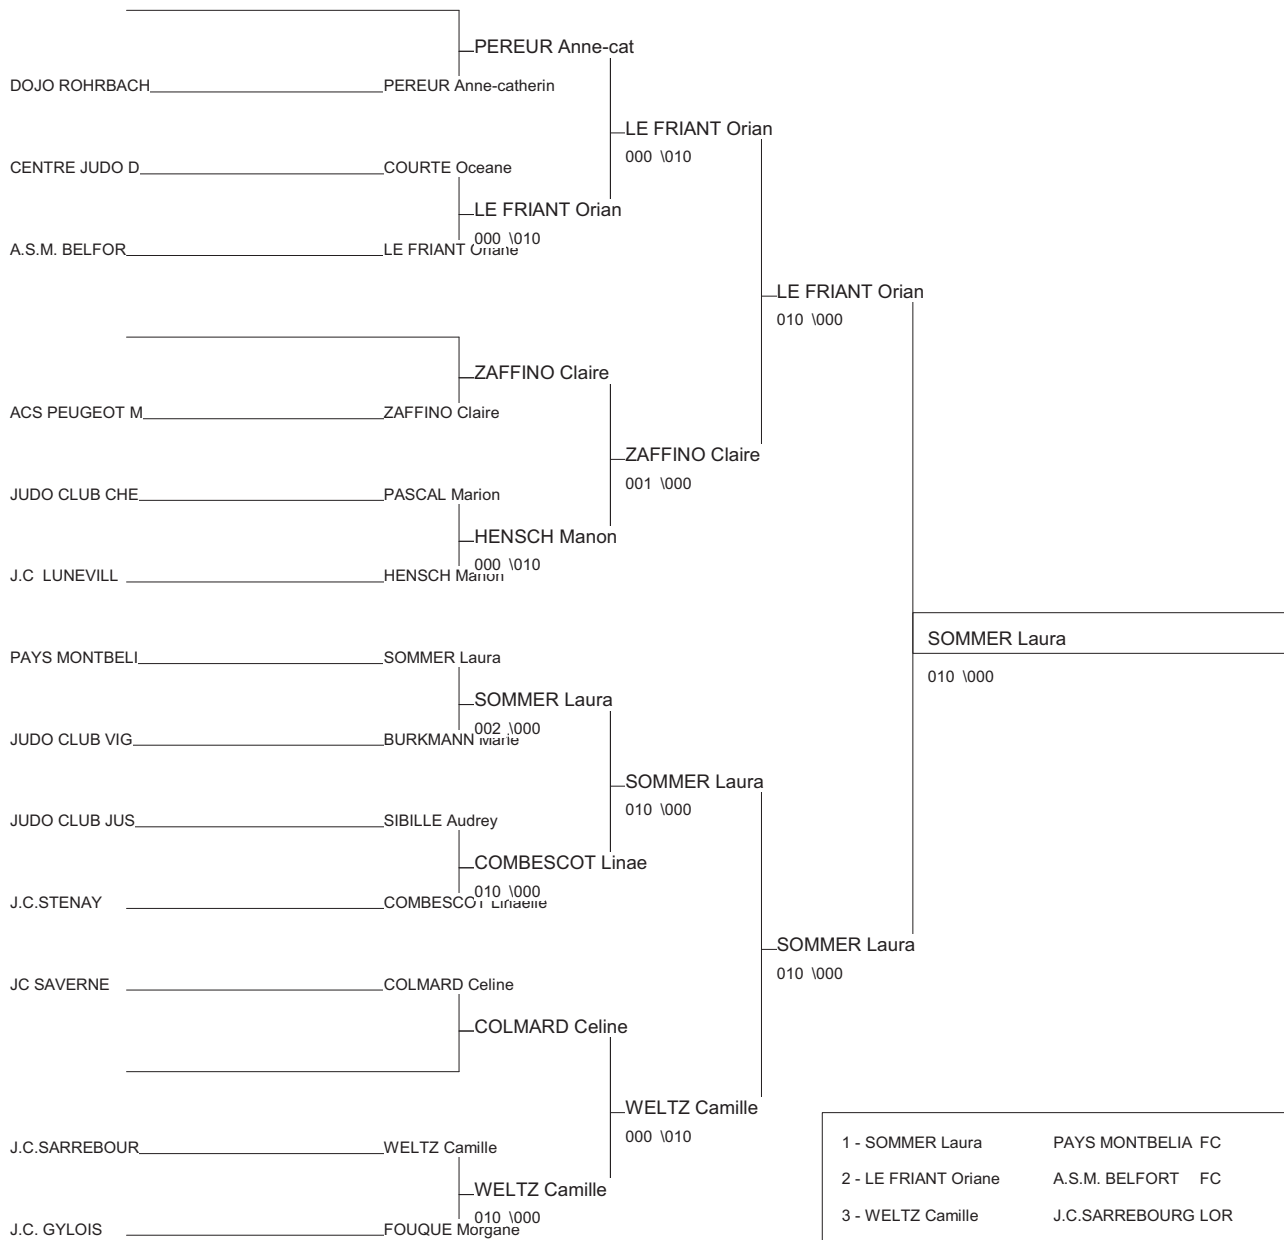

Coupe IR Est Minimés M/F

Besançon 23/05/2010

Cat. -63

Nb. Judokas : 13