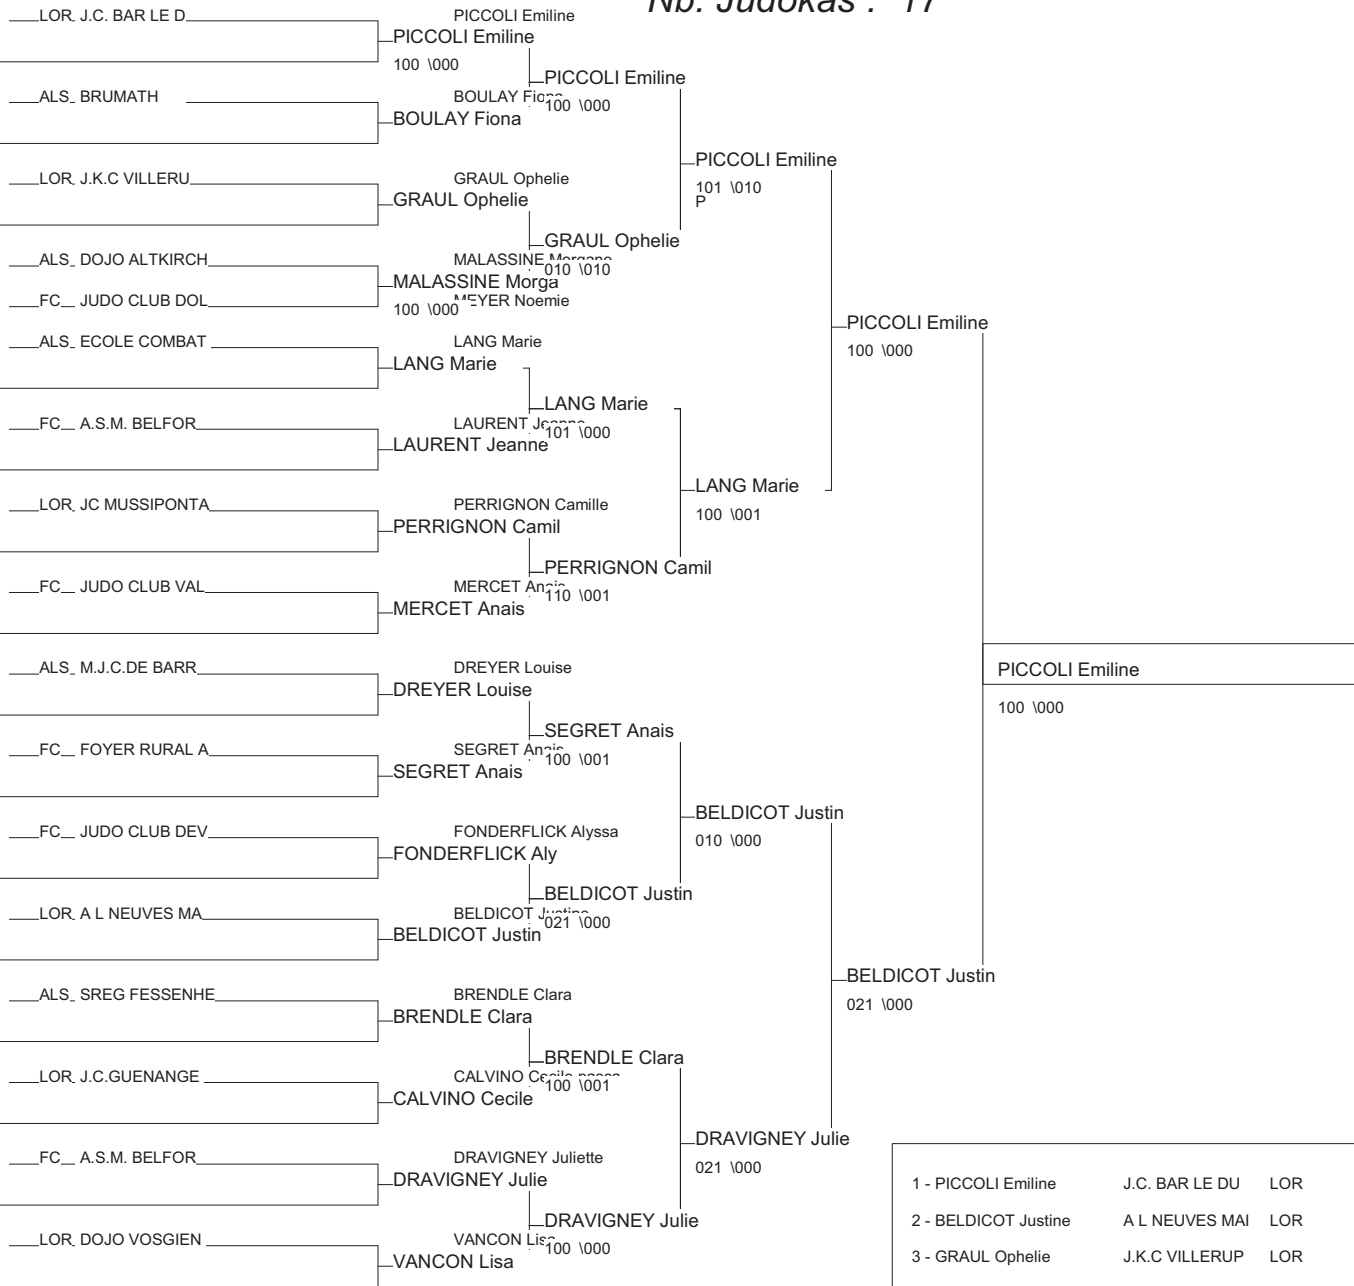

Coupe IR Est Minimés M/F

Besançon 23/05/2010

Cat. -44

Nb. Judokas : 17