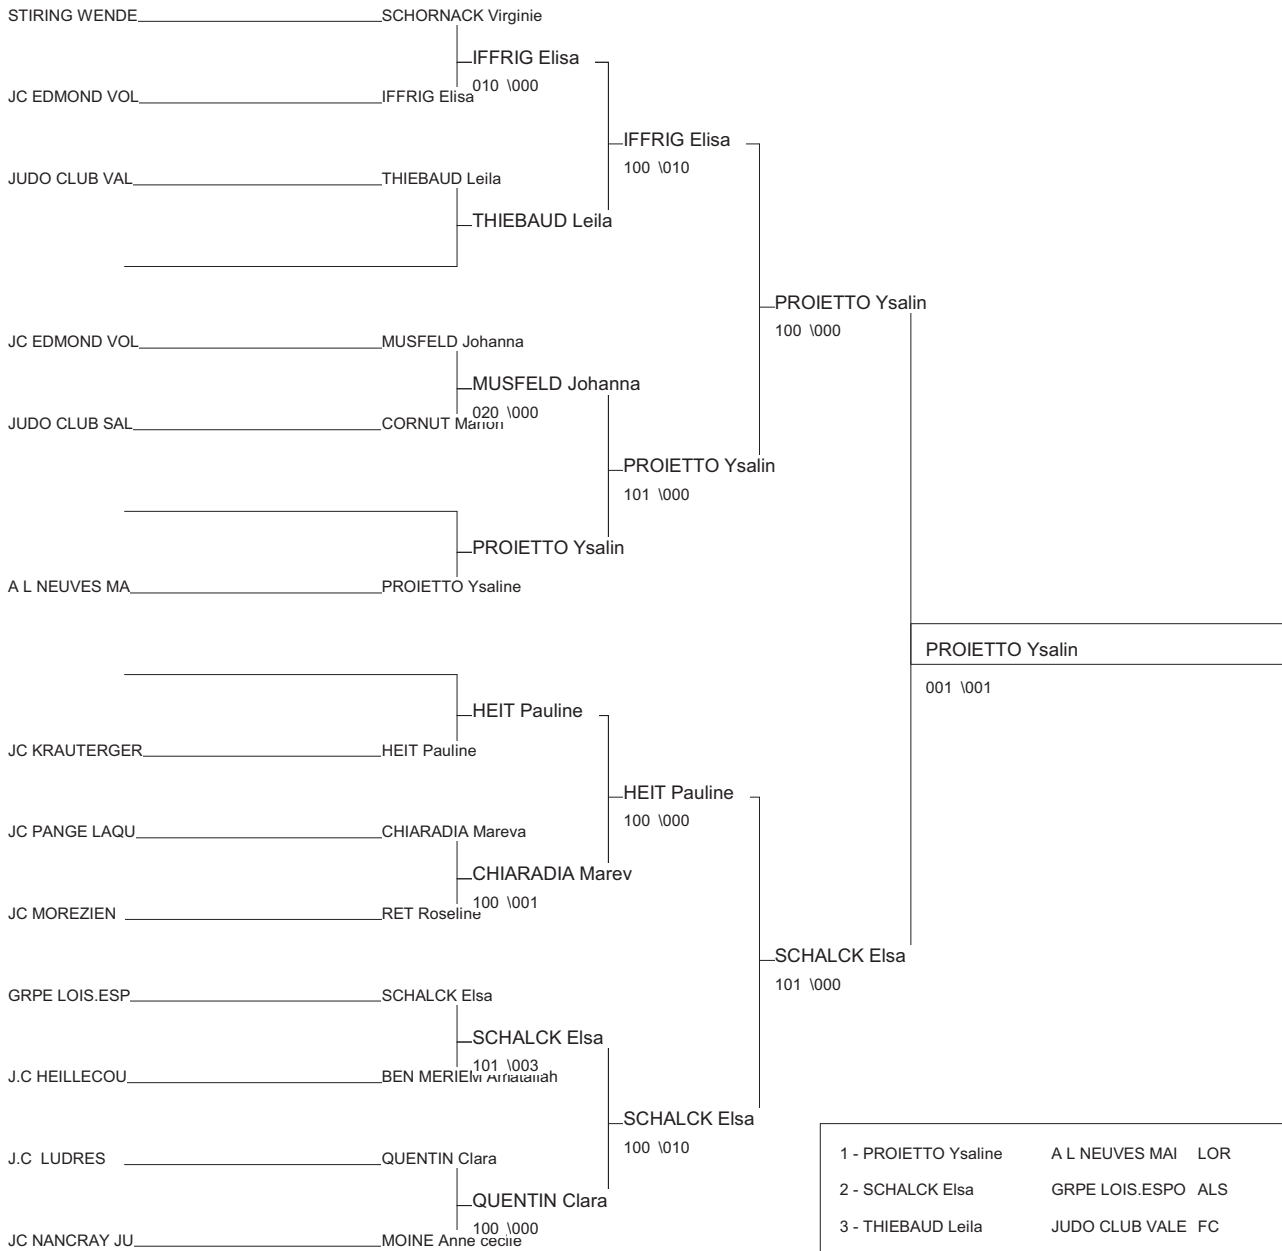

# Coupe IR Est Minimés M/F

Besançon 23/05/2010

Cat. -36

Nb. Judokas : 13

1 - PROIETTO Ysaline	A L NEUVES MAI	LOR	LOR
2 - SCHALCK Elsa	GRPE LOIS.ESPO	ALS	ALS
3 - THIEBAUD Leila	JUDO CLUB VALE FC		FC
3 - IFFRIG Elisa	JC EDMOND VOLL	ALS	ALS
5 - HEIT Pauline	JC KRAUTERGERSALS		ALS
5 - QUENTIN Clara	J.C LUDRES	LOR	LOR
7 - MUSFELD Johanna	JC EDMOND VOLL	ALS	ALS
7 - CHIARADIA Mareva	JC PANGE LAQUE	LOR	LOR