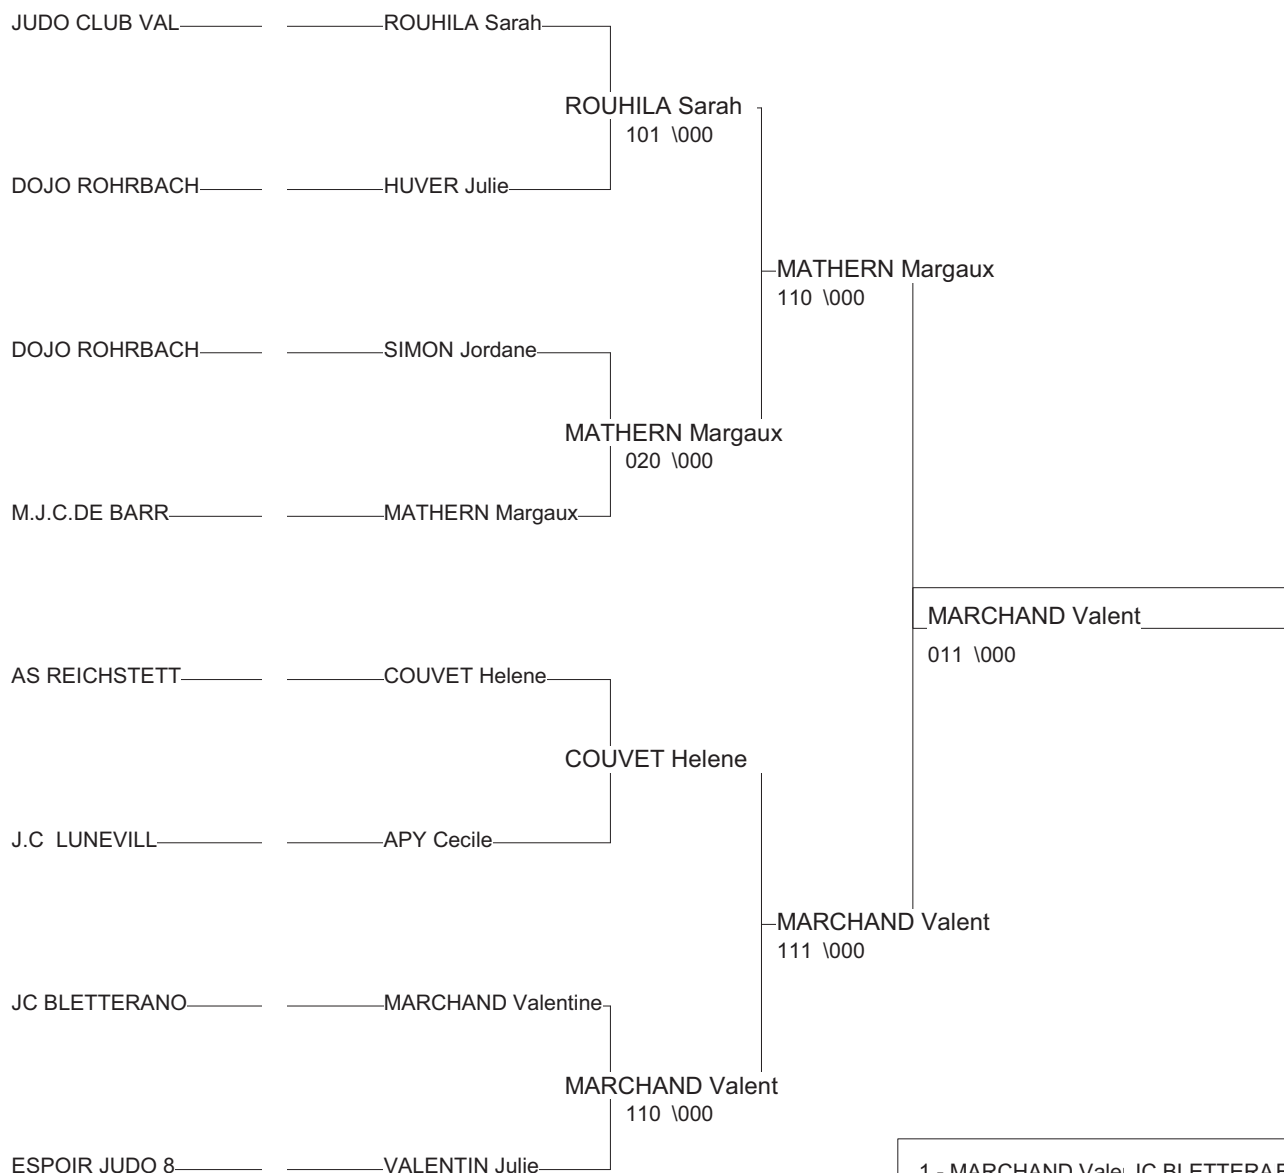

Coupe IR Est Minimés M/F

Besançon 23/05/2010

Cat. +70

Nb. Judokas : 8

1 - MARCHAND Valent	JC BLETTERANO	FC
2 - MATHERN Margaux	M.J.C.DE BARR	ALS
3 - HUVER Julie	DOJO ROHRBACH	LOR
3 - ROUHILA Sarah	JUDO CLUB VAL	FC
5 - COUVET Helene	AS REICHSTETT	ALS
5 - VALENTIN Julie	ESPOIR JUDO 8	LOR
7 - SIMON Jordane	DOJO ROHRBACH	LOR
7 - APY Cecile	J.C LUNEVILL	LOR