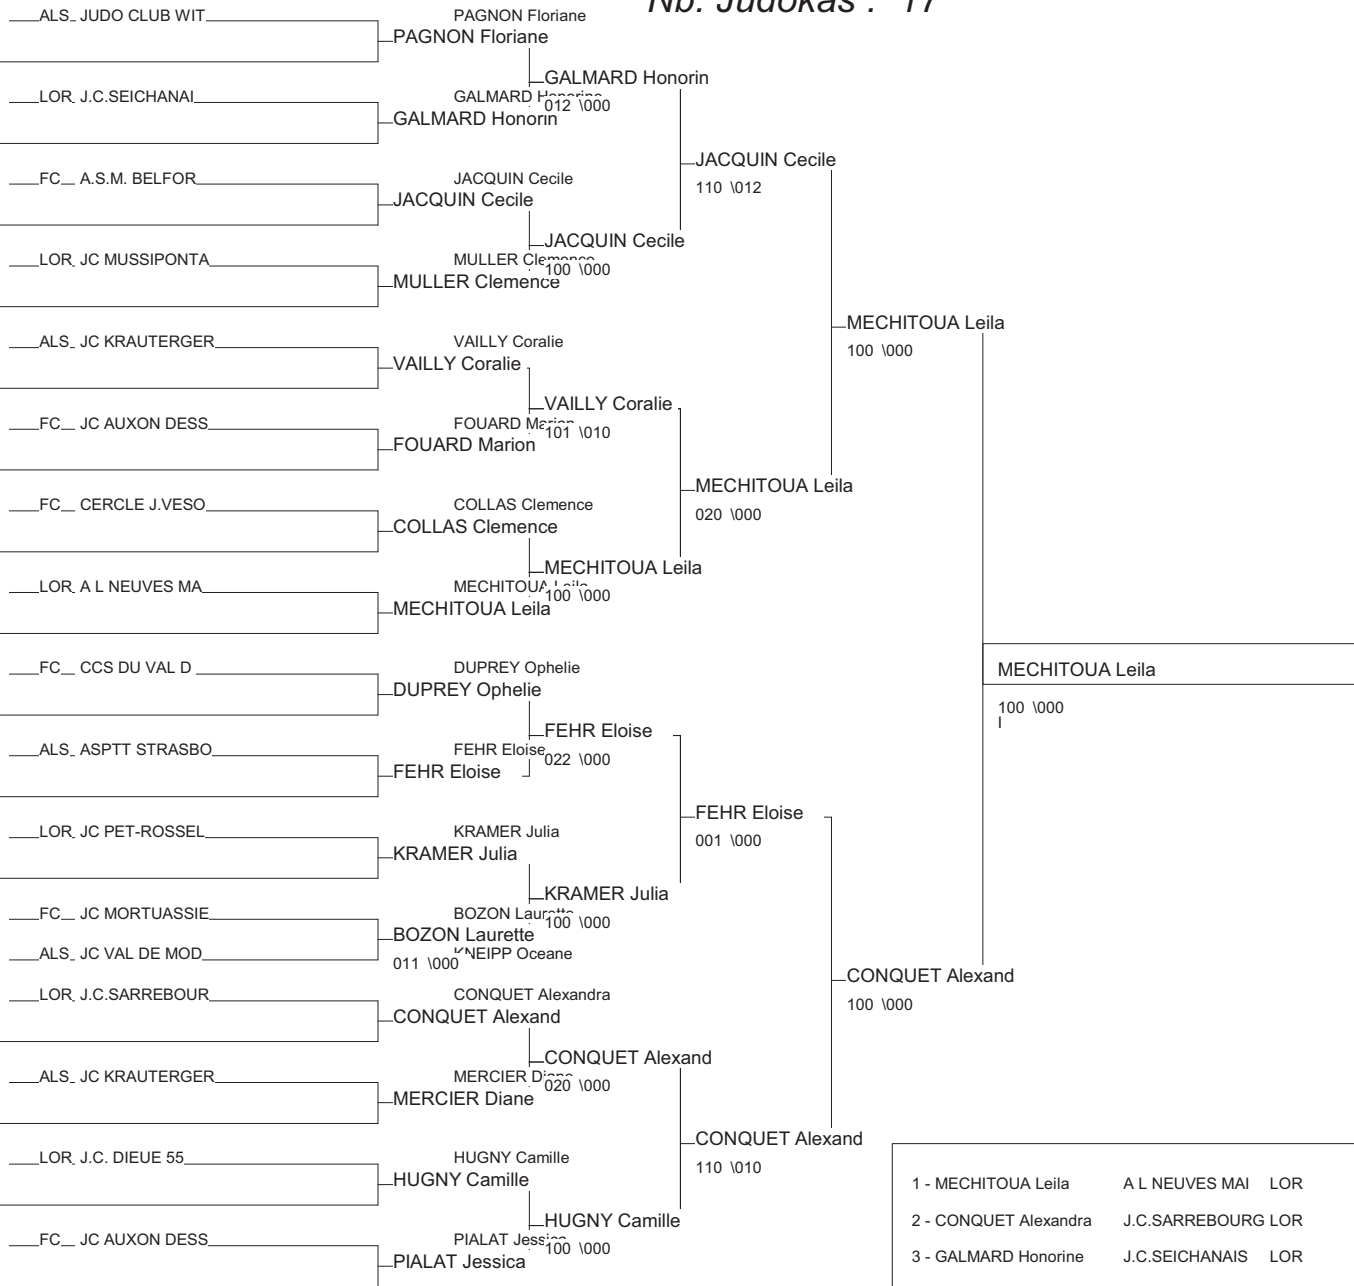

Coupe IR Est Minimés M/F

Besançon 23/05/2010

Cat. -48

Nb. Judokas : 17