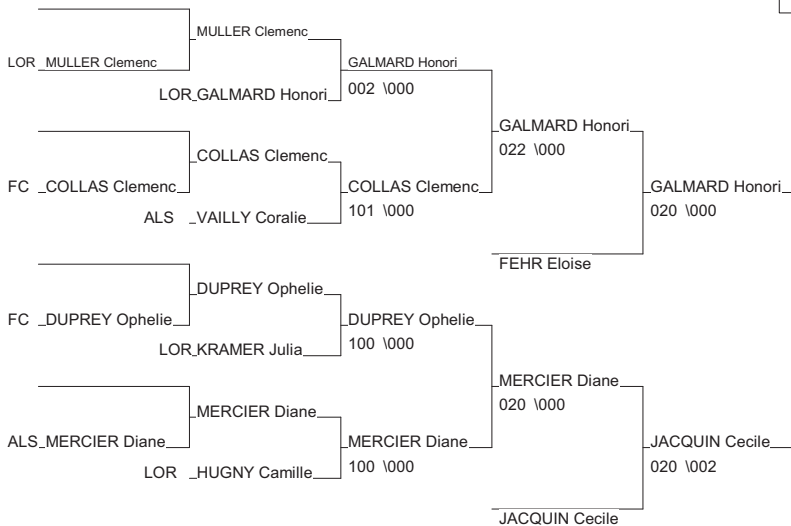

# Coupe IR Est Minimés M/F

Besançon 23/05/2010

Cat. -48

Nb. Judokas : 17

1 - MECHITOUA Leila	A L NEUVES MAI	LOR	LOR
2 - CONQUET Alexandra	J.C.SARREBOURG	LOR	LOR
3 - GALMARD Honorine	J.C.SEICHANAIS	LOR	LOR
3 - JACQUIN Cecile	A.S.M. BELFORT	FC	FC
5 - FEHR Eloise	ASPTT STRASBOU	ALS	ALS
5 - MERCIER Diane	JC KRAUTERGERSALS	ALS	ALS
7 - COLLAS Clemence	CERCLE J.VESOU	FC	FC
7 - DUPREY Ophelie	CCS DU VAL D A	FC	FC

# Coupe IR Est Minimés M/F

Besançon 23/05/2010

Cat. -52

Nb. Judokas : 13

1 - EMERING Fanny	JUDO CLUB DE R	LOR	LOR
2 - LECOMTE Cindy	DOJO DE THIONV	LOR	LOR
3 - FERRO Claire	PROMO SPORT BEFC		FC
3 - GAREL Elise	J.C LUDRES	LOR	LOR
5 - DENNER Audrey	JC SANCEY	FC	FC
5 - HOELLERER Laura	OFPND.DVL 54	LOR	LOR
7 - WENDLING Pauline	J.C.SAVERNE	ALS	ALS
7 - ESCANDE Pauline	AM SUNDHOFFEN	ALS	ALS