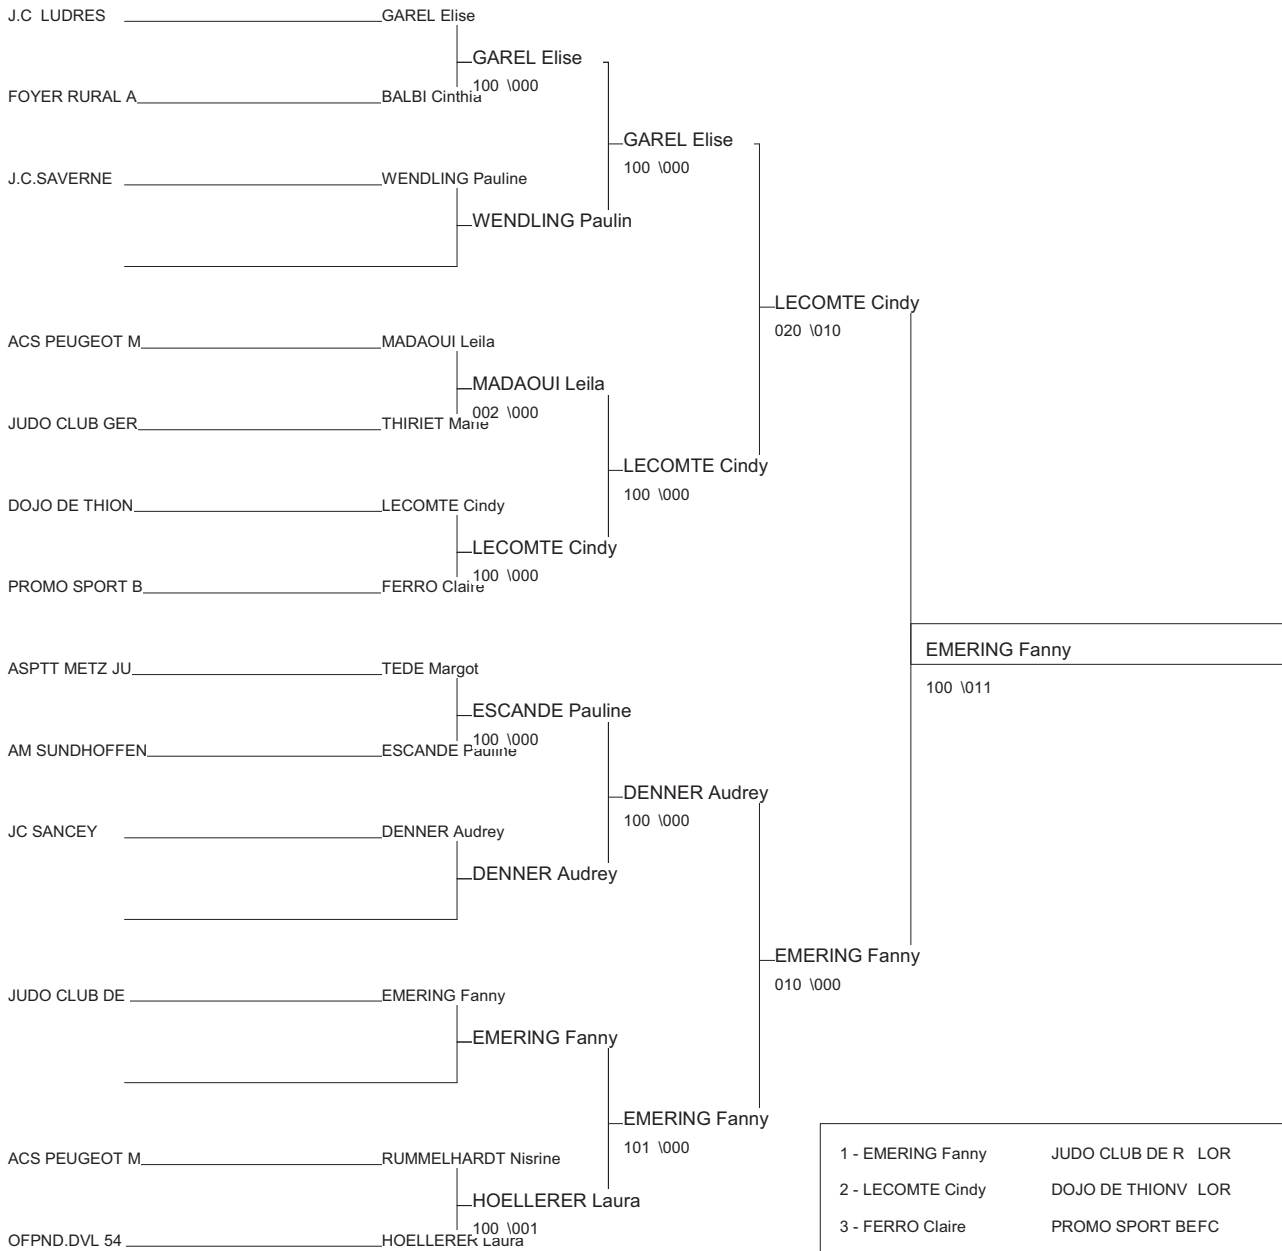

Coupe IR Est Minimés M/F

Besançon 23/05/2010

Cat. -52

Nb. Judokas : 13