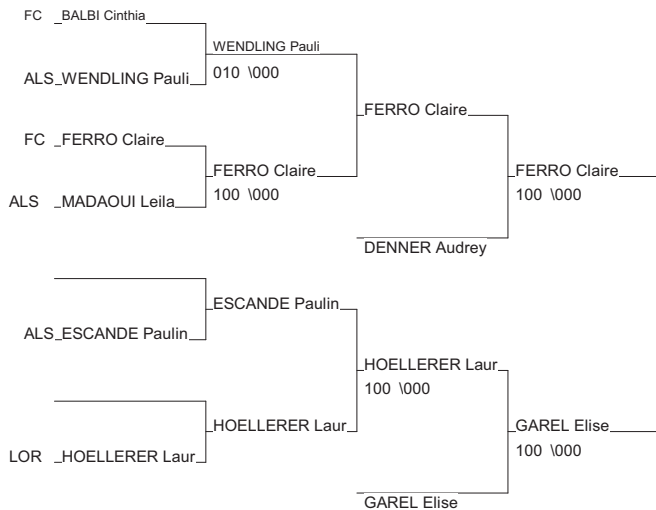

# Coupe IR Est Minimés M/F

Besançon 23/05/2010

Cat. -52

Nb. Judokas : 13

1 - EMERING Fanny	JUDO CLUB DE R	LOR	LOR
2 - LECOMTE Cindy	DOJO DE THIONV	LOR	LOR
3 - FERRO Claire	PROMO SPORT BEFC		FC
3 - GAREL Elise	J.C LUDRES	LOR	LOR
5 - DENNER Audrey	JC SANCEY	FC	FC
5 - HOELLERER Laura	OFPND.DVL 54	LOR	LOR
7 - WENDLING Pauline	J.C.SAVERNE	ALS	ALS
7 - ESCANDE Pauline	AM SUNDHOFFEN	ALS	ALS

# Coupe IR Est Minimés M/F

Besançon 23/05/2010

Cat. -57

Nb. Judokas : 16

1 - BECKER Celine	JC EDMOND VOLL ALS	ALS
2 - SAG Didem	J.K.C VILLERUP LOR	LOR
3 - BRIY Amelie	VIGNEULLES LOR	LOR
3 - GERMAIN Carla	ACS PEUGEOT MU ALS	ALS
5 - VANCON Oceane	JUDO CLUB DE C FC	FC
5 - REISSER Auryane	JC J-KANO DORL ALS	ALS
7 - GUERRY Mathilde	JUDOKAS DE BIS ALS	ALS
7 - JACOBS Manon	J.C.SARREBOURG LOR	LOR