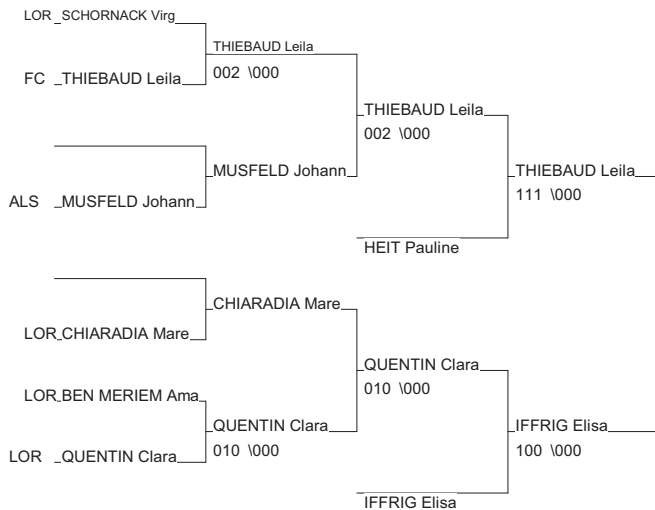

# Coupe IR Est Minimés M/F

Besançon 23/05/2010

Cat. -36

Nb. Judokas : 13

1 - PROIETTO Ysaline	A L NEUVES MAI	LOR	LOR
2 - SCHALCK Elsa	GRPE LOIS.ESPO	ALS	ALS
3 - THIEBAUD Leila	JUDO CLUB VALE FC		FC
3 - IFFRIG Elisa	JC EDMOND VOLL	ALS	ALS
5 - HEIT Pauline	JC KRAUTERGERSALS		ALS
5 - QUENTIN Clara	J.C LUDRES	LOR	LOR
7 - MUSFELD Johanna	JC EDMOND VOLL	ALS	ALS
7 - CHIARADIA Mareva	JC PANGE LAQUE	LOR	LOR

# Coupe IR Est Minimés M/F

Besançon 23/05/2010

Cat. -40

Nb. Judokas : 13

1 - QUILGHINI Karen	J.C.AMNEVILLE	LOR	LOR
2 - POLVERI Ilona	J.K.C VILLERUP	LOR	LOR
3 - GUILLET Laura	JC BLETTERANOI	FC	FC
3 - NORDSTROM SCHULER	JUDO CLUB VIGY	LOR	LOR
5 - CLAUSESE Alexandrine	METZ JUDO	LOR	LOR
5 - DUDENHOEFFER Sarah	JC EDMOND VOLL	ALS	ALS
7 - PEZZOLI Margot	JC DE TAINTRUX	LOR	LOR
7 - PAYEUR Romane	JUDO CLUB RIBE	ALS	ALS