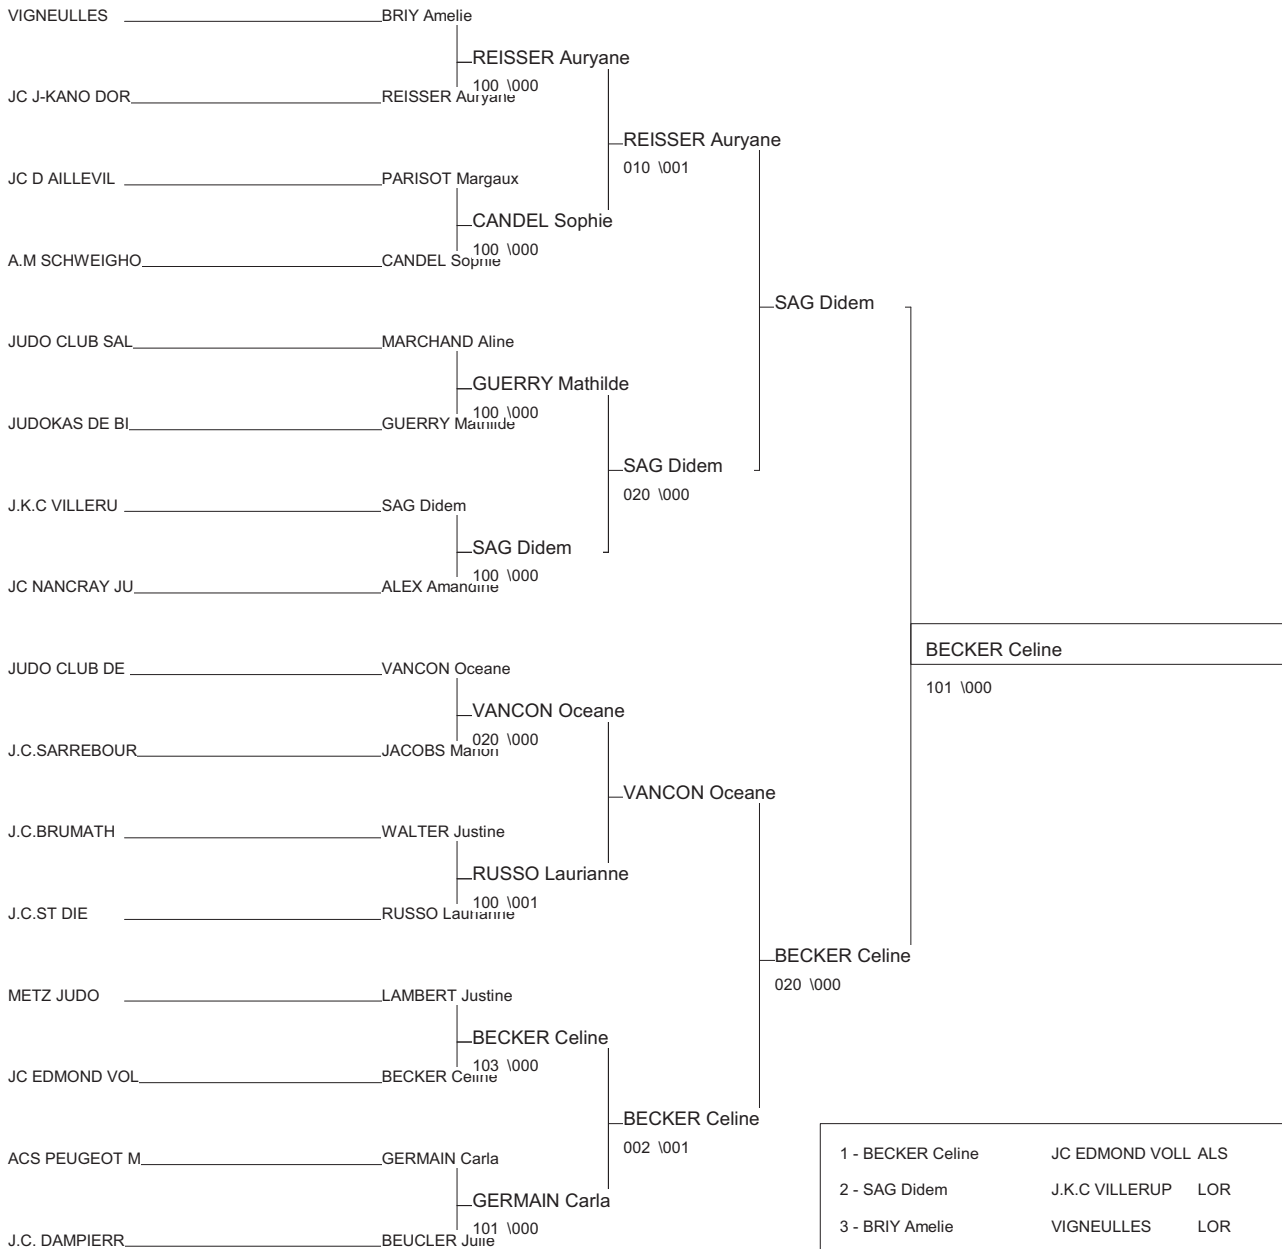

Coupe IR Est Minimés M/F

Besançon 23/05/2010

Cat. -57

Nb. Judokas : 16