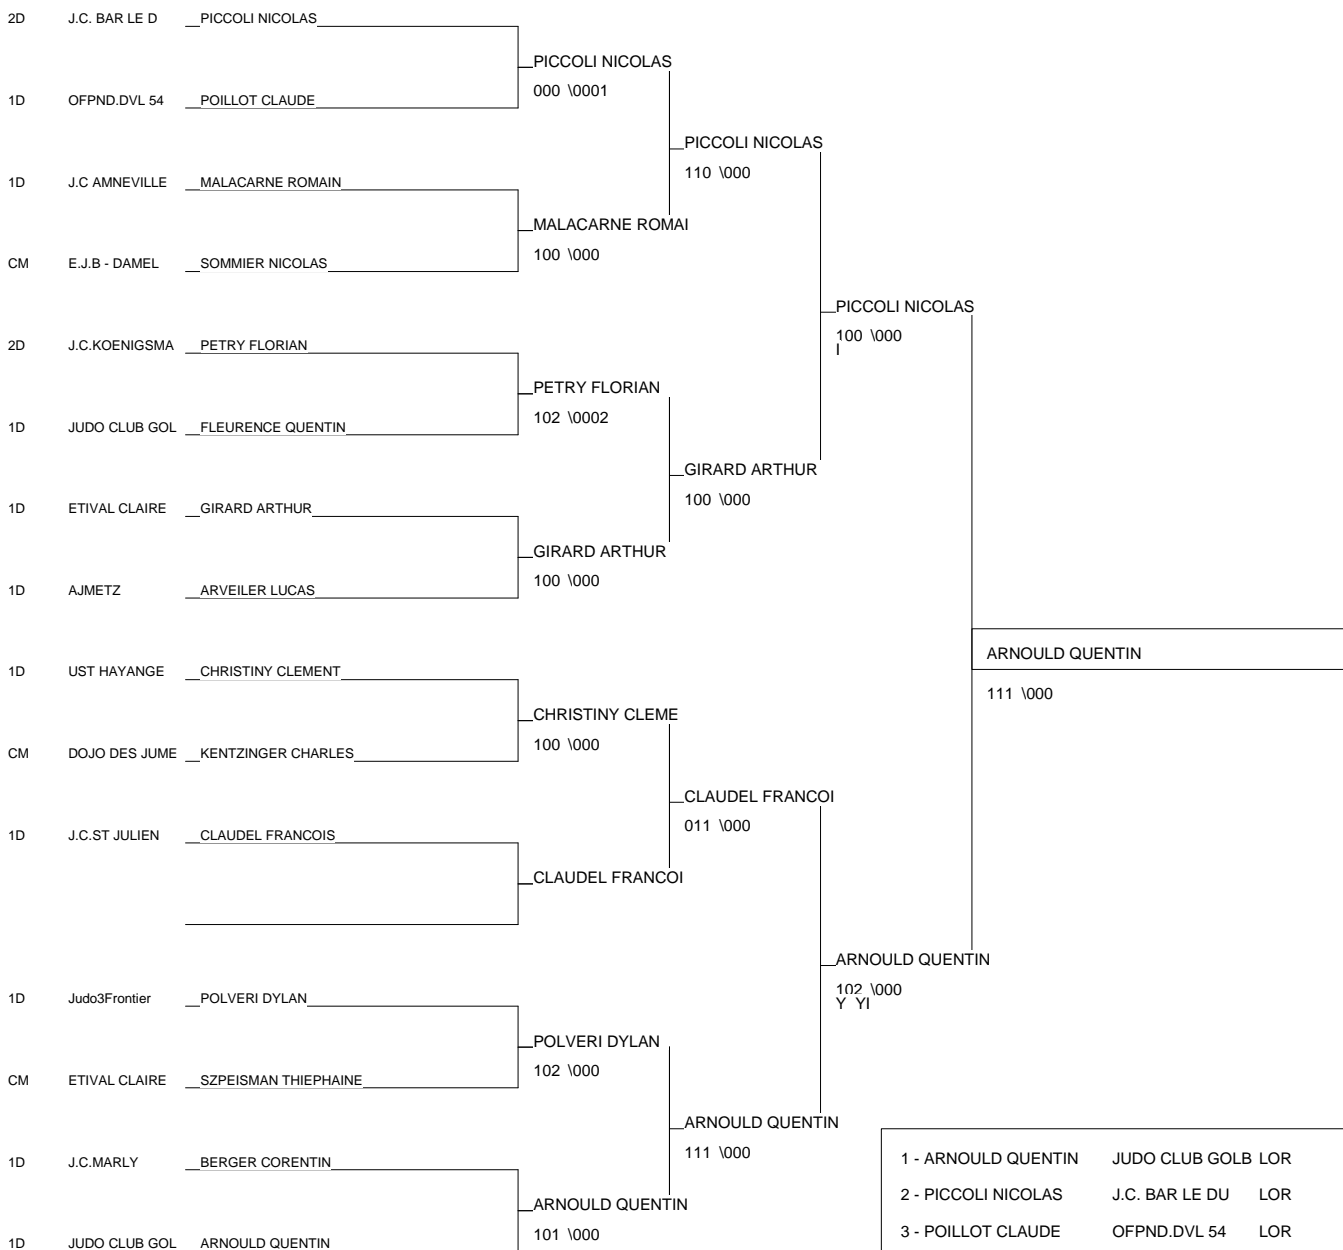

LORRAINE JUNIORS - TROPHEE ARBRE VERT

EPINAL 12/02/2012

Cat. -66

Nb. Judokas : 15