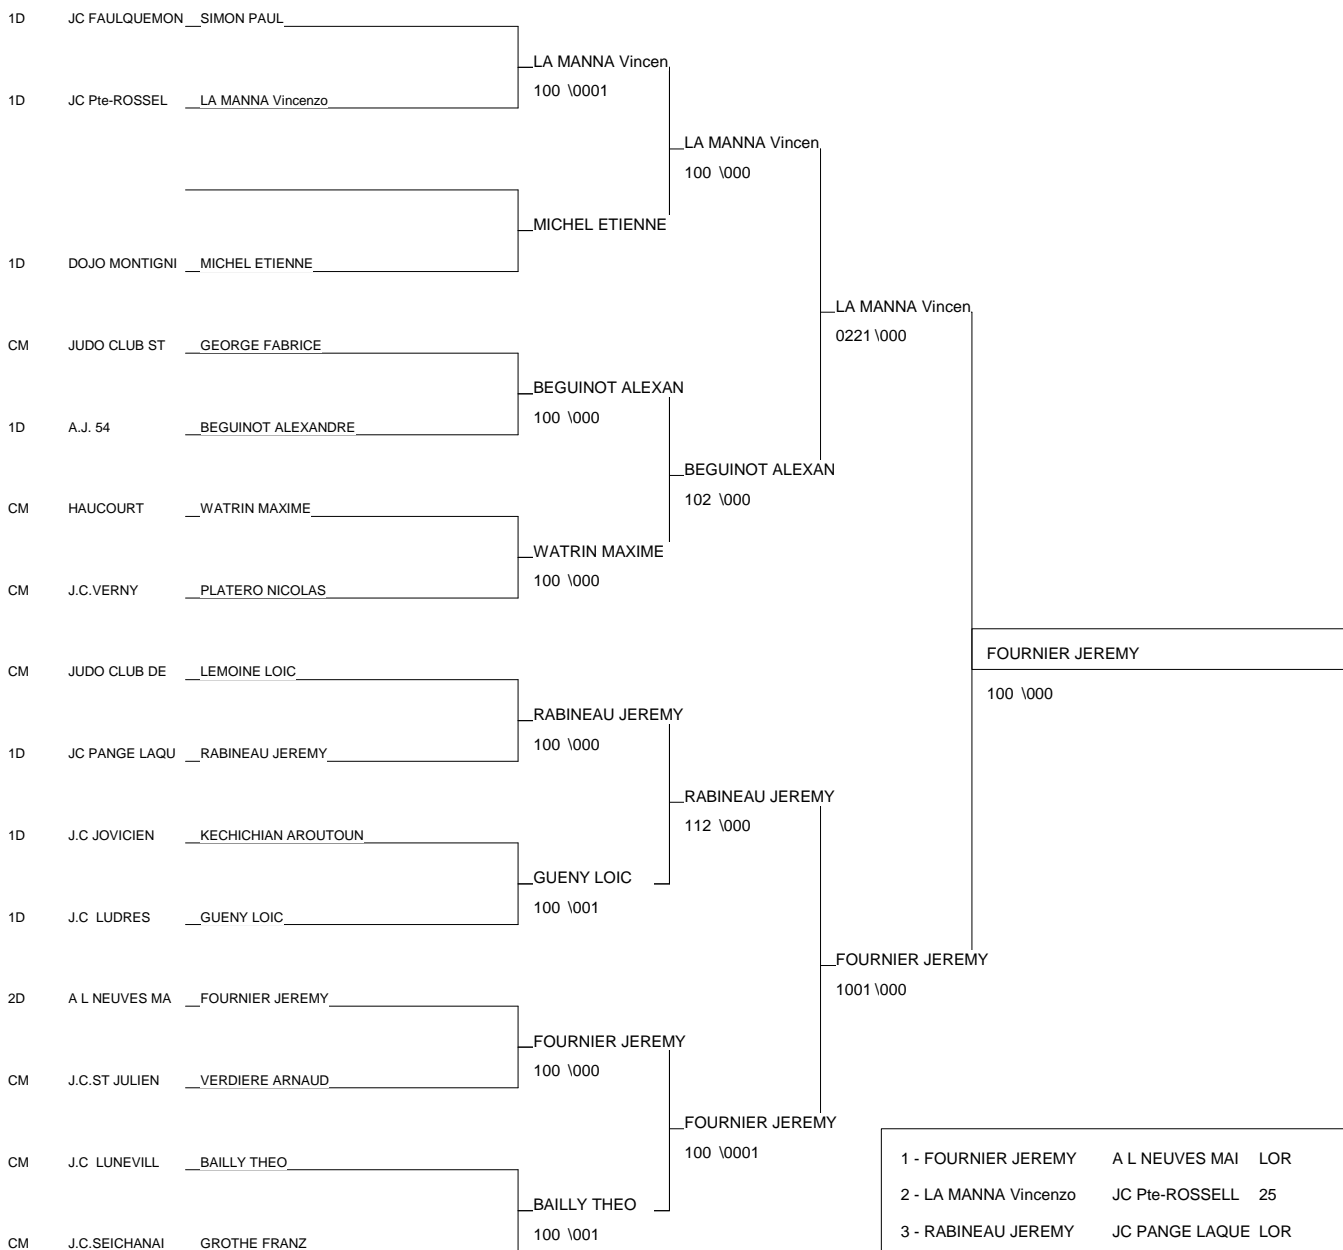

LORRAINE JUNIORS - TROPHÉE ARBRE VERT

EPINAL 12/02/2012

Cat. -60

Nb. Judokas : 15