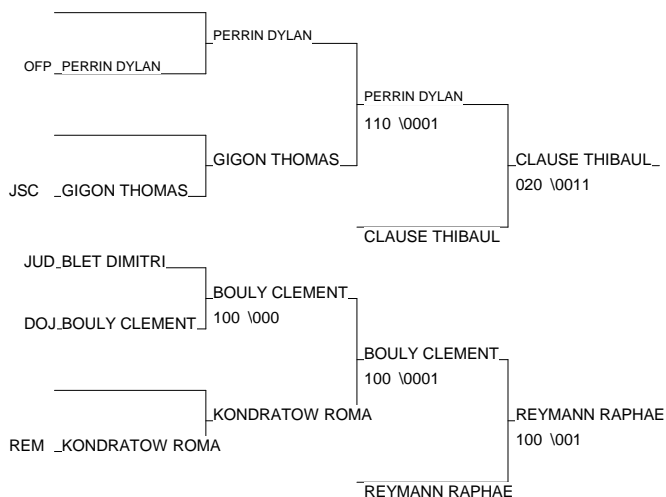

Ordre des combats: 1x2 - 3x4 - 1x3 - 2x4 - 1x4 - 2x3

Poule n°2

1D	A L LOR	SCHAEFER LUCAS	A L NEUVES MAIS			1101	100	2/20	1
1D	JUD LOR	MAUPETIT VINCEN	JUDO CLUB GOLBE	000			100	1/10	2
CM	ETI LOR	DEGRELLE QUENTI	ETIVAL CLAIREFO	000	000			0/0	3

LORRAINE JUNIORS - TROPHÉE ARBRE VERT

EPINAL 12/02/2012

Cat. -90

Nb. Judokas : 9

1 - KOTBACHIAN RAZMIK	OFPND.DVL 54	LOR	OFF
2 - GOILLOT VALENTIN	J.C.ST JULIEN	LOR	J.C
3 - CLAUSE THIBAUT	OFPND.DVL 54	LOR	OFF
3 - REYMANN RAPHAEL	J.C. ARS SUR M	LOR	J.C
5 - PERRIN DYLAN	OFPND.DVL 54	LOR	OFF
5 - BOULY CLEMENT	DOJO MONTIGNIE	LOR	DOJ
7 - GIGON THOMAS	JSC PAM	LOR	JSC
7 - KONDRATOW ROMAIN	REMIREMONT JUDLOR		REM