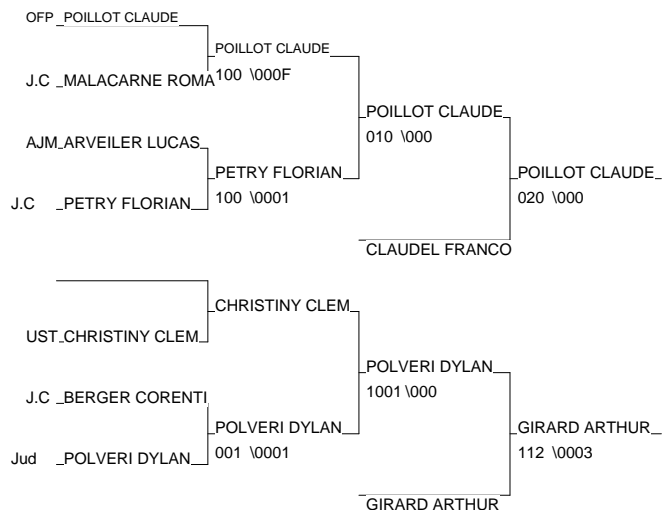

LORRAINE JUNIORS - TROPHEE ARBRE VERT

EPINAL 12/02/2012

Cat. -66

Nb. Judokas : 15

1 - ARNOULD QUENTIN	JUDO CLUB GOLB LOR	JUD
2 - PICCOLI NICOLAS	J.C. BAR LE DU LOR	J.C
3 - POILLOT CLAUDE	OFPND.DVL 54 LOR	OFP
3 - GIRARD ARTHUR	ETIVAL CLAIREF LOR	ETI
5 - CLAUDEL FRANCOIS	J.C.ST JULIEN LOR	J.C
5 - POLVERI DYLAN	Judo3Frontiere LOR	Jud
7 - PETRY FLORIAN	J.C.KOENIGSMAC LOR	J.C
7 - CHRISTINY CLEMENT	UST HAYANGE LOR	UST