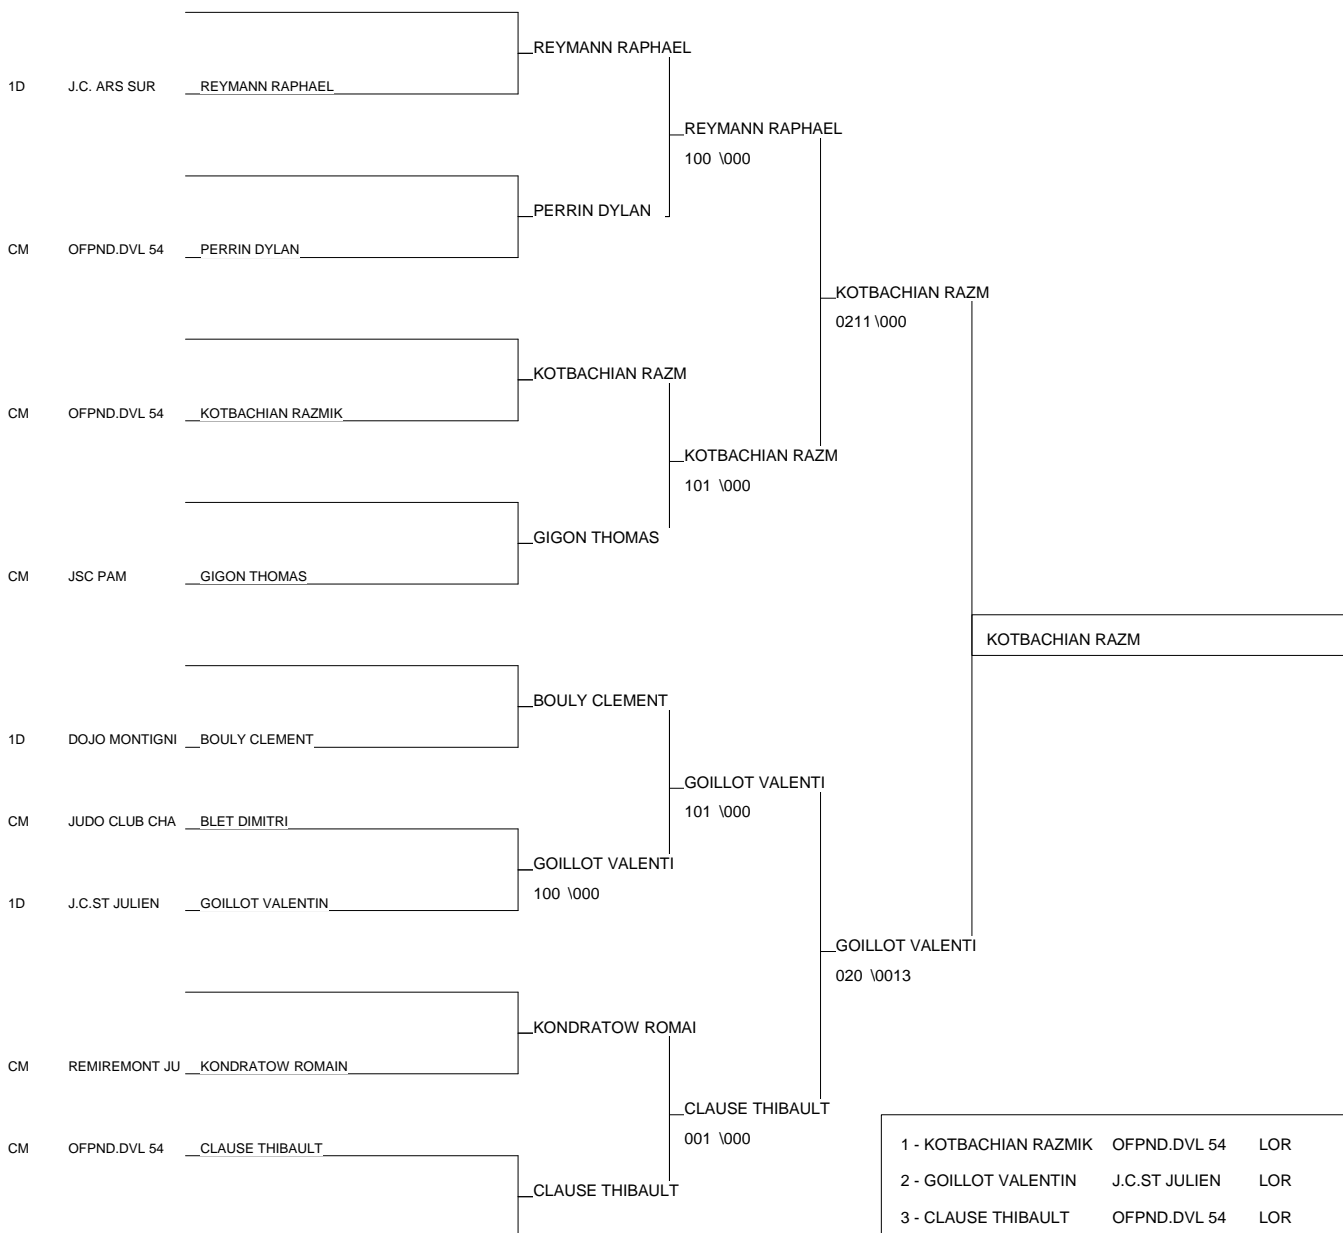

LORRAINE JUNIORS - TROPHÉE ARBRE VERT

EPINAL 12/02/2012

Cat. -90

Nb. Judokas : 9