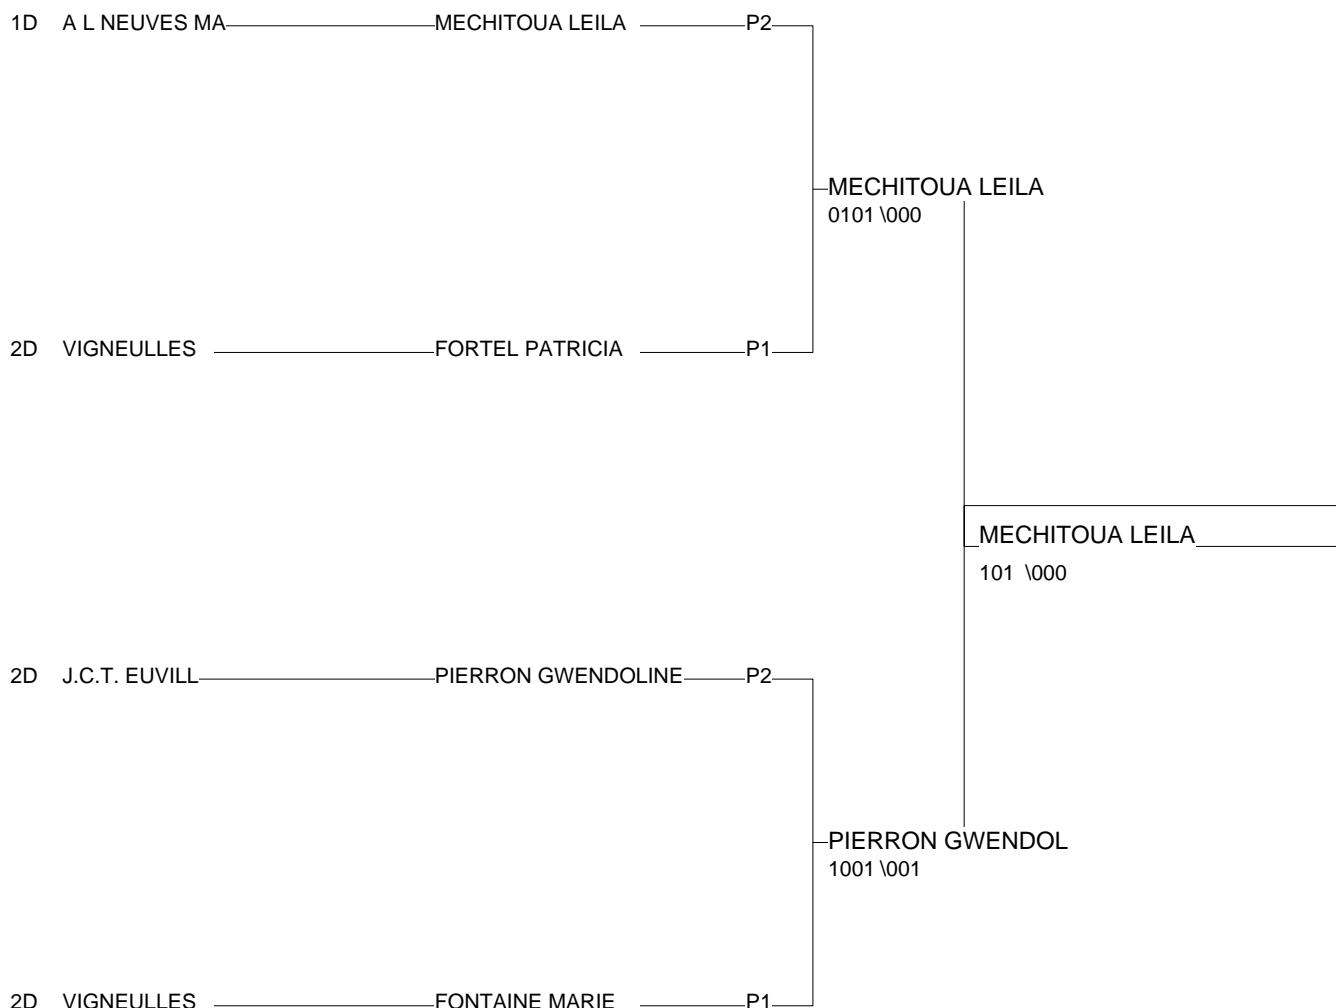

CHAMPIONNAT DE LORRAINE 1ER DIV.

PHALSBOURG 14/04/2013

Cat. -52

Nb. Judokas : 4

1 - MECHITOUA LEIL A L NEUVES MLOR	P2
2 - PIERRON GWENI J.C.T. EUVILLELOR	P2
3 - FORTTEL PATRICI VIGNEULLES LOR	P1
3 - FONTAINE MARIE VIGNEULLES LOR	P1