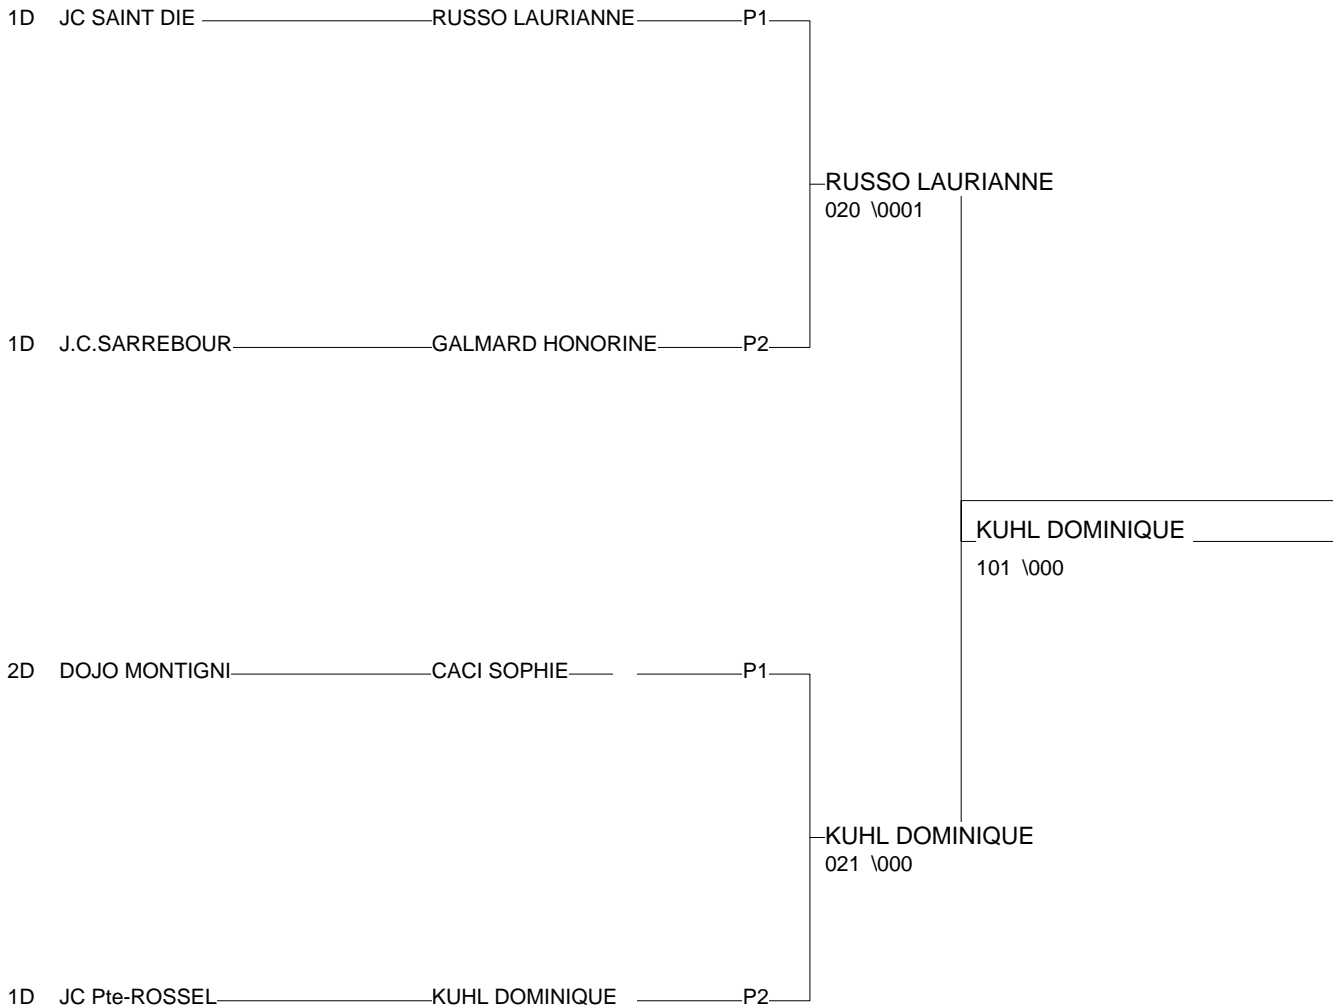

CHAMPIONNAT DE LORRAINE 1ER DIV.

PHALSBOURG 14/04/2013

Cat. -57

Nb. Judokas : 4