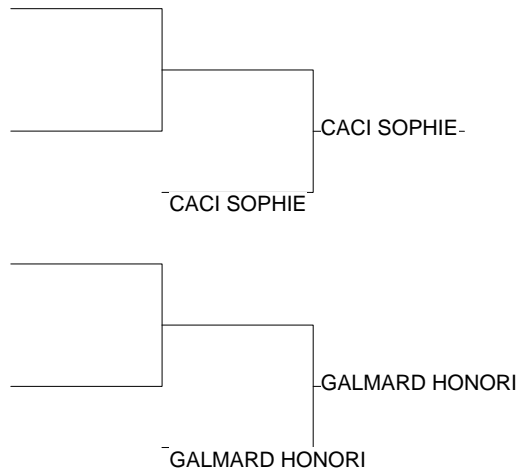

Ordre des combats: 1x2 - 3x4 - 1x3 - 2x4 - 1x4 - 2x3

Poule n° 2

1D	55	LOR	BRIY AMELIE	VIGNEULLES			0002	0001	0/0	3
1D	57	LOR	GALMARD HONORIN	J.C.SARREBOURG	101			000	1/10	2
1D	57	LOR	KUHL DOMINIQUE	JC Pte-ROSSELLE	112	110			2/20	1

Ordre des combats: 1x2 - 2x3 - 1x3

# CHAMPIONNAT DE LORRAINE 1ER DIV.

PHALSBOURG 14/04/2013

Cat. -57

Nb. Judokas : 4

1 - KUHL DOMINIQUE	JC Pte-ROSSEL	P2
2 - RUSSO LAURIANNE	JC SAINT DIE	P1
3 - GALMARD HONORINE	J.C.SARREBOUR	P2
3 - CACI SOPHIE	DOJO MONTIGNI	P1