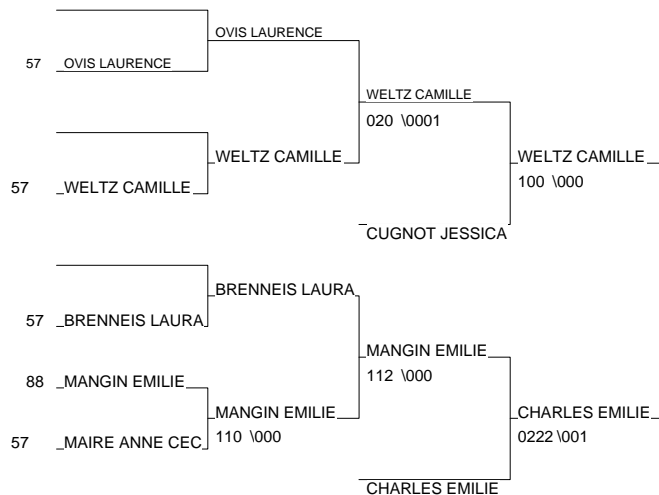

# CHAMPIONNAT DE LORRAINE 1ER DIV.

PHALSBURG 14/04/2013

Cat. -63

Nb. Judokas : 8

1 - BRIARD MATHILDE	Judo3FrontiereLOR	54
2 - SARI MELANIE	Judo3FrontiereLOR	54
3 - BALLAND ELISE	J.C.SARREBOILOR	57
3 - LEMARQUIS JULI	PUNCH NANC'LOR	54
5 - BARDI KARINE	METZ JUDO LOR	57
5 - SCHAIBLE ANAEI	J.C.SARREBOILOR	57
7 - WATTECANT OPE	JUDO CLUB MLOR	88
7 - LOUVION CASSA	E S CUSTINESLOR	54

# CHAMPIONNAT DE LORRAINE 1ER DIV.

PHALSBURG 14/04/2013

Cat. -70

Nb. Judokas : 9

1 - TOMASSI HELOISE	Judo3Frontiere	LOR	54
2 - DONNEZ KASSANDRA	E S CUSTINES	LOR	54
3 - WELTZ CAMILLE	BUDOKAN DES DE LOR		57
3 - CHARLES EMILIE	J.J.C DOMBASLE	LOR	54
5 - CUGNOT JESSICA	JC ESSEY NANCY	LOR	54
5 - MANGIN EMILIE	J.C.BULGNEVILL	LOR	88
7 - OVIS LAURENCE	J.C.VERNY	LOR	57
7 - BRENNEIS LAURA	AJL THIONVILLE	LOR	57

Ordre des combats: 1x2 - 3x4 - 1x3 - 2x4 - 1x4 - 2x3