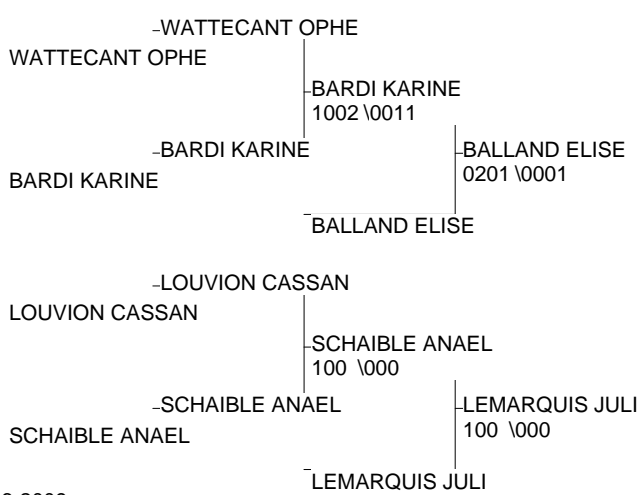

# CHAMPIONNAT DE LORRAINE 1ER DIV.

PHALSBURG 14/04/2013

Cat. -63

Nb. Judokas : 8

1 - BRIARD MATHILDE	Judo3FrontiereLOR	54
2 - SARI MELANIE	Judo3FrontiereLOR	54
3 - BALLAND ELISE	J.C.SARREBOILOR	57
3 - LEMARQUIS JULI	PUNCH NANC'LOR	54
5 - BARDI KARINE	METZ JUDO LOR	57
5 - SCHAIBLE ANAEI	J.C.SARREBOILOR	57
7 - WATTECANT OPE	JUDO CLUB MLOR	88
7 - LOUVION CASSA	E S CUSTINESLOR	54