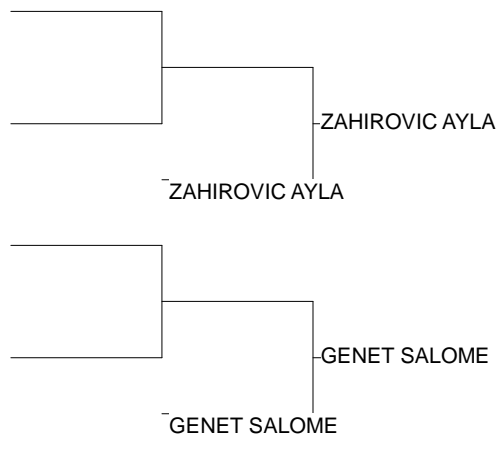

Ordre des combats: 1x2 - 3x4 - 1x3 - 2x4 - 1x4 - 2x3

Poule n°2

CO	25	FC	ZAHIROVIC AYL A	PROMO SPORT BES		000	101	100	2/20	2
CO	70	FC	LAURENCOT ENZA	LA VAUDOISE	100		001	101	2/20	1
	25	FC	PEREIRA MAELLE	JPHD	000	020		000	1/10	3
CO	21	BOU	TROPET ALIONKA	EC J BEAUNOISE	000	000	011		1/7	4

Ordre des combats: 1x2 - 3x4 - 1x3 - 2x4 - 1x4 - 2x3

Open Adidas Minimes

Besançon 30/11/2013

Cat. -57

Nb. Judokas : 4

1 - JARROT LUCIE	DOJO GRAYL(FC	P1
2 - LAURENCOT ENZ	LA VAUDOISE FC	P2
3 - GENET SALOME	L'AVENIR DE TFC	P1
3 - ZAHIROVIC AYLA	PROMO SPORFC	P2