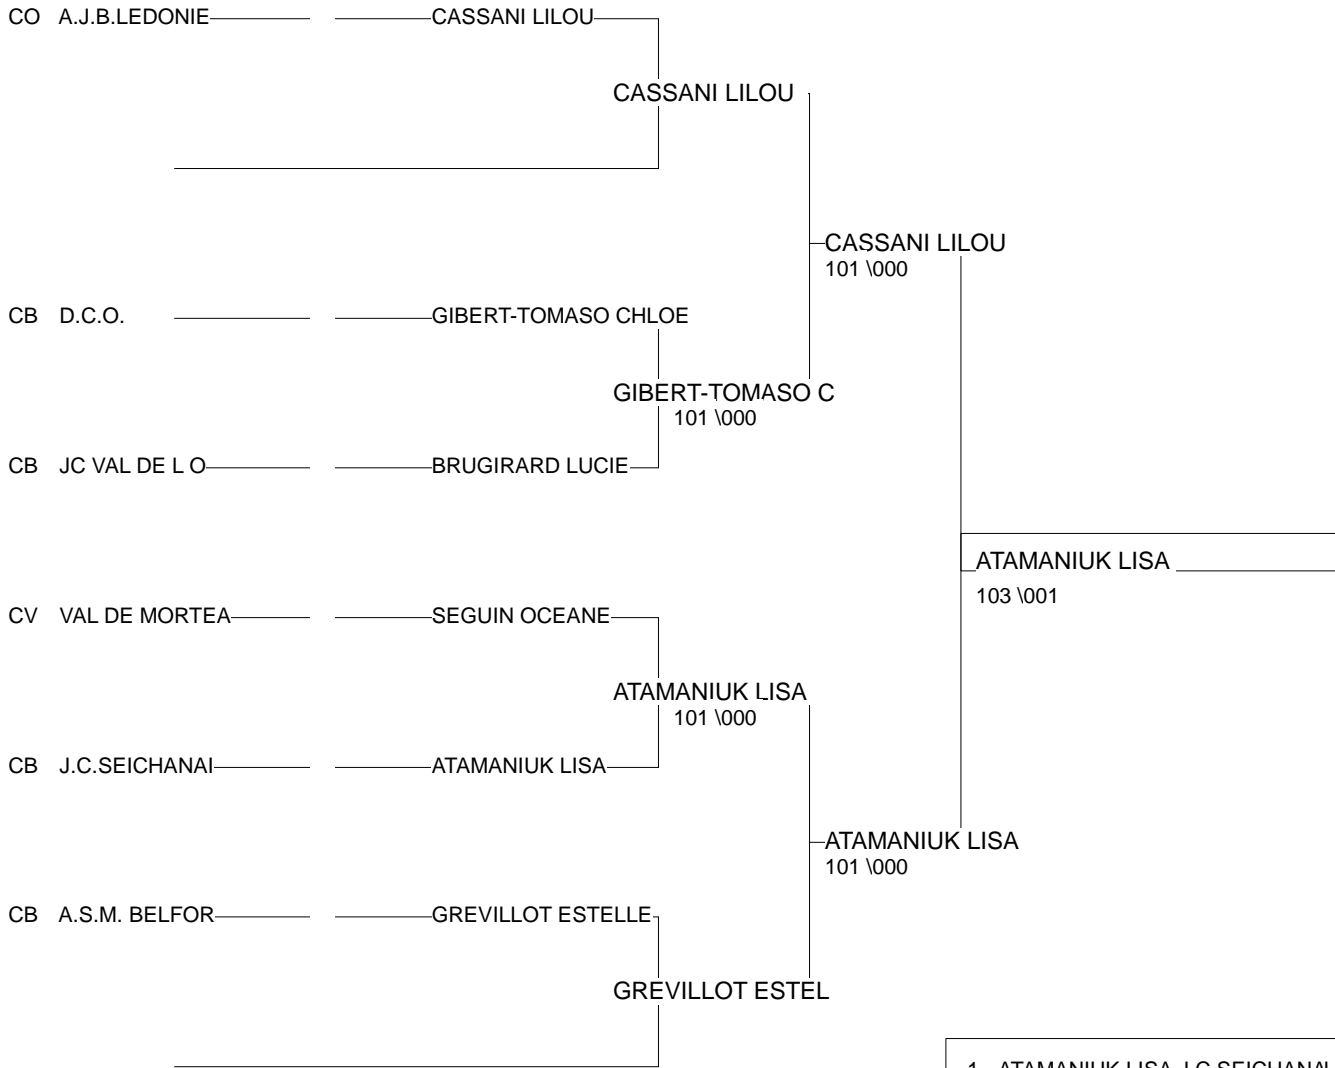

Open Adidas Minimes

Besançon 30/11/2013

Cat. -48

Nb. Judokas : 6