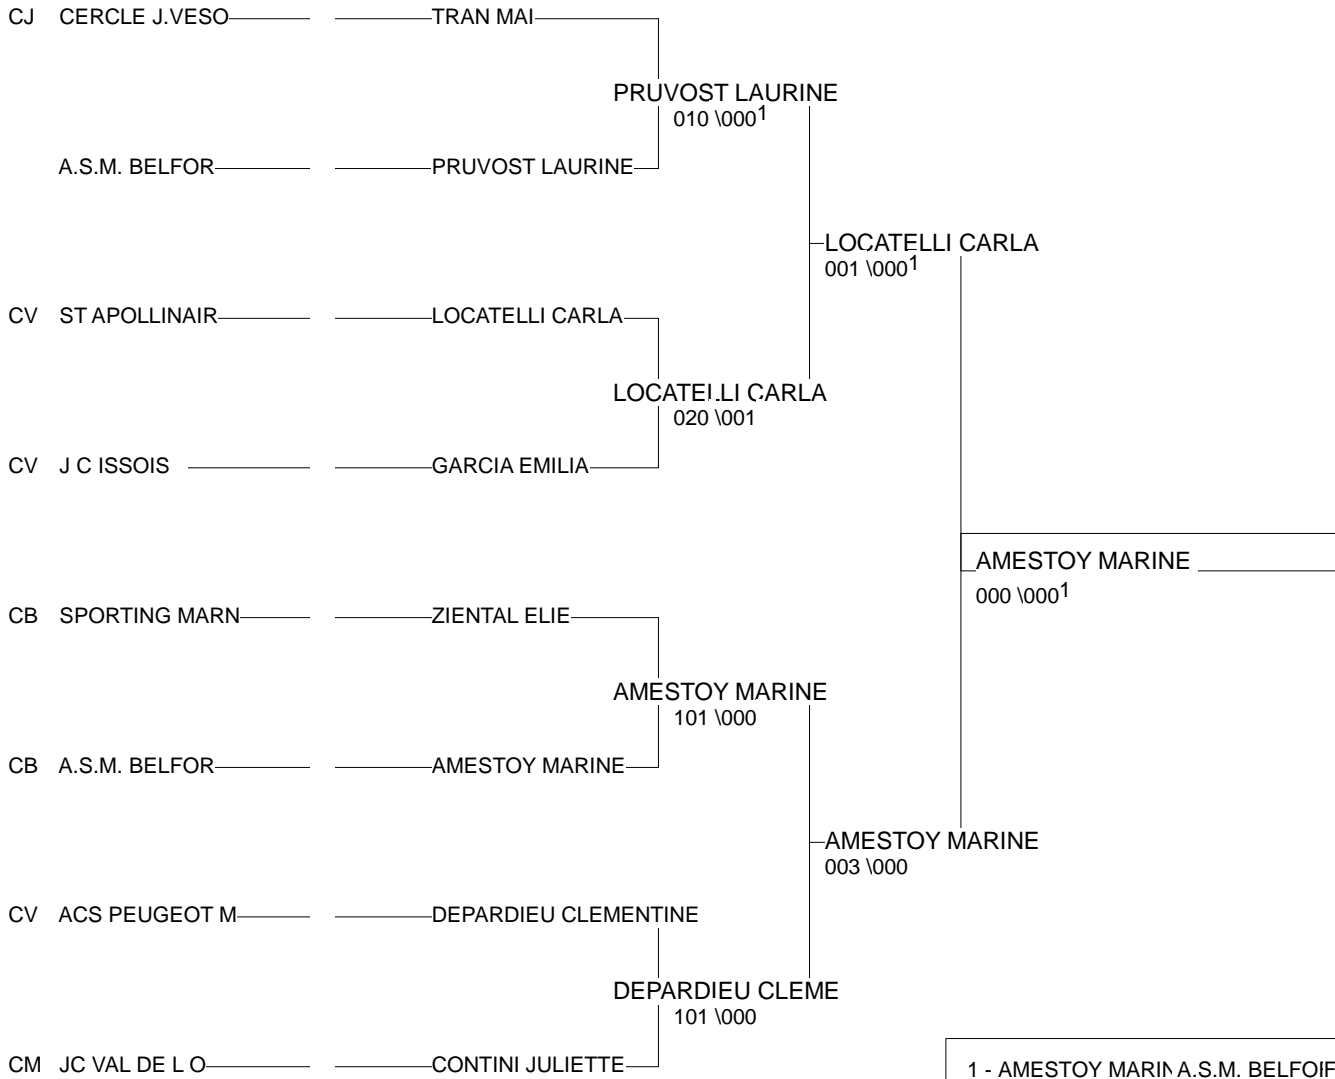

Open Adidas Minimes

Besançon 30/11/2013

Cat. -40

Nb. Judokas : 8