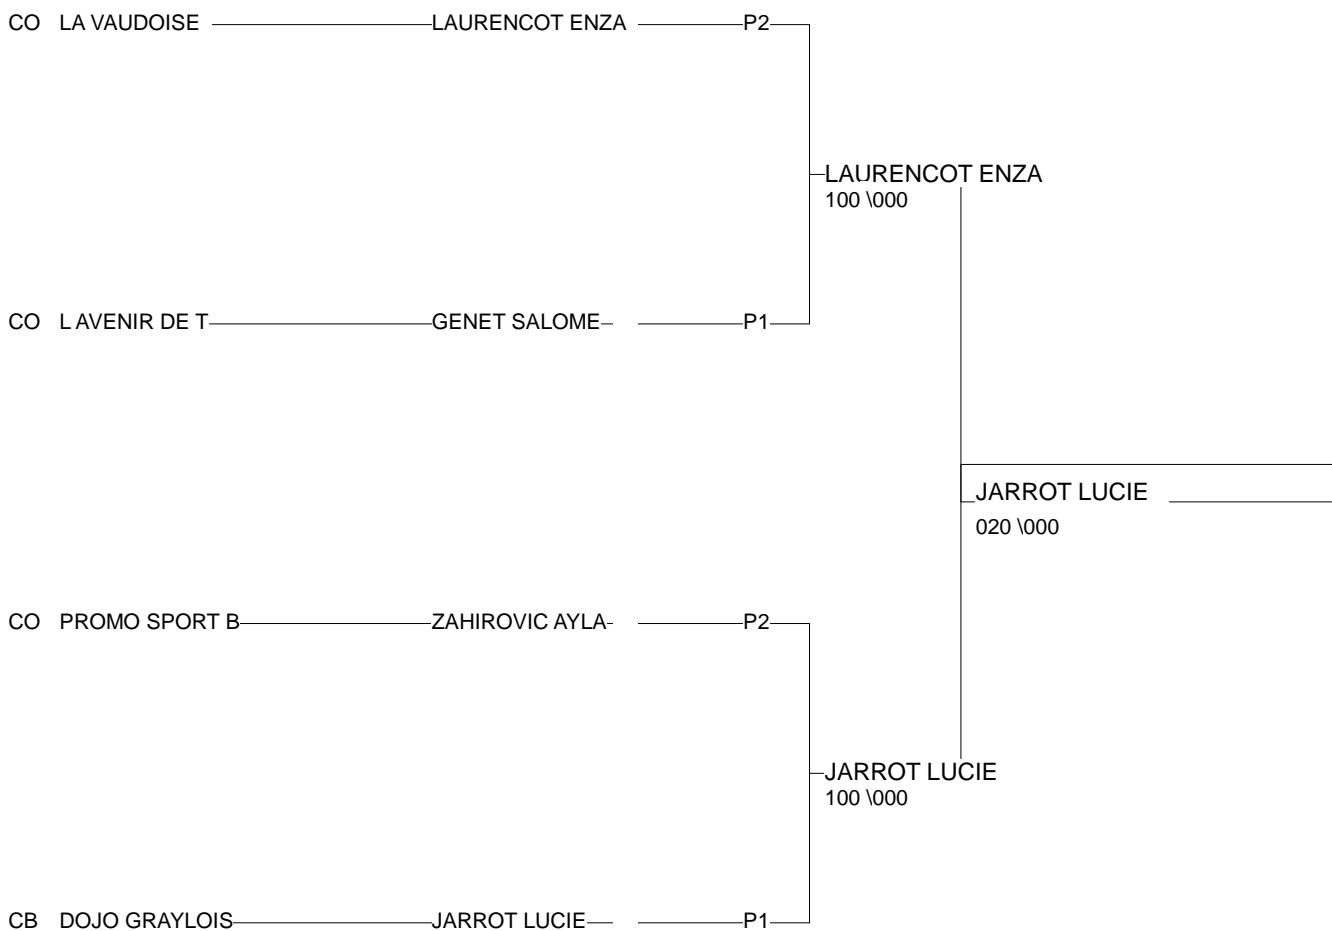

Open Adidas Minimes

Besançon 30/11/2013

Cat. -57

Nb. Judokas : 4