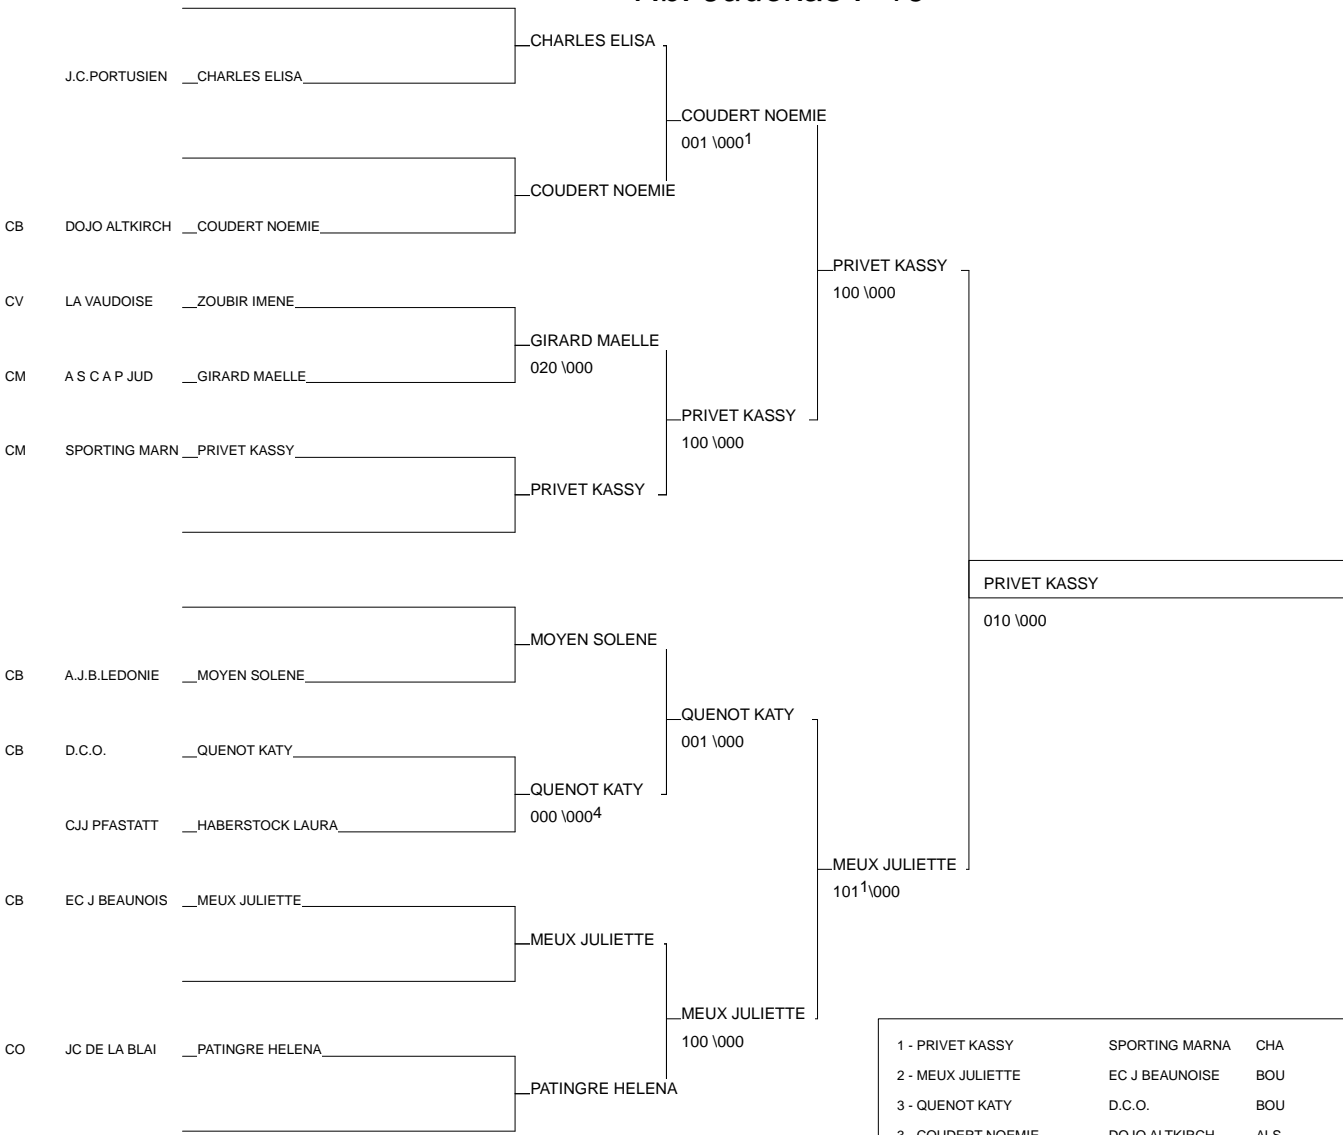

Open Adidas Minimes

Besançon 30/11/2013

Cat. -52

Nb. Judokas : 10