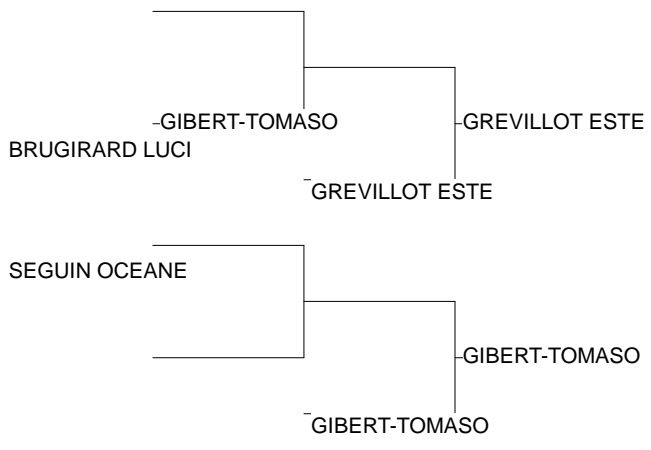

Ordre des combats: 1x2 - 3x4 - 1x3 - 2x4 - 1x4 - 2x3

Open Adidas Minimes

Besançon 30/11/2013

Cat. -48

Nb. Judokas : 6

1 - ATAMANIUK LISA J.C.SEICHANALOR	P1
2 - CASSANI LILOU A.J.B.LEDONIEFC	P3
3 - GREVILLOT ESTE A.S.M. BELFOIFC	P2
3 - GIBERT-TOMASC D.C.O. BOU	P1
7 - GIBERT-TOMASC D.C.O. BOU	P1