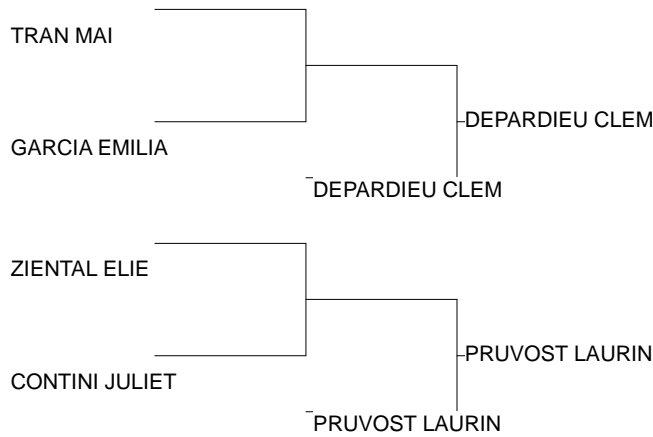

Ordre des combats: 1x2 - 2x3 - 1x3

Poule n°4

CV	ACS ALS	DEPARDIEU CLEME	ACS PEUGEOT MUL		000	100	1/10	2
CV	ST BOU	LOCATELLI CARLA	ST APOLLINAIRE	100		100	2/20	1
CV	J.C FC	FAIVRE ROMANE	J.C. GYLOIS	000	000		0/0	3

Ordre des combats: 1x2 - 2x3 - 1x3

Open Adidas Minimes

Besançon 30/11/2013

Cat. -40

Nb. Judokas : 8

1 - AMESTOY MARIN A.S.M. BELFOIFC	P3
2 - LOCATELLI CARL ST APOLLINAIBOU	P4
3 - DEPARDIEU CLEI ACS PEUGEO'ALS	P4
3 - PRUVOST LAURI A.S.M. BELFOIFC	P2