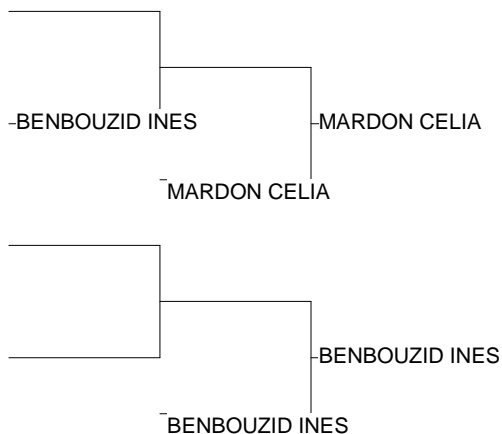

Ordre des combats: 1x2 - 3x4 - 1x3 - 2x4 - 1x4 - 2x3

Poule n°2

CV	57	LOR	BENBOUZID INES	METZ JUDO		021	001	011	110	2/17	2
CO	21	BOU	DE BERNARDO MAR	J C ISSOIS	0101		000	000	000	1/0	5
CO	70	FC	DAUBIE ENOLA	J.C. GYLOIS	021	020		000	001	2/20	3
CV	25	FC	POYARD FLAVIE	JC DAMPRICHARD	002	100	100		100	3/30	1
CV	39	FC	ARNOUX LAURE	JUDO CLUB SALIN	000	020	001	000		1/10	4

Ordre des combats: 4x5 - 1x2 - 3x4 - 1x5 - 2x3 - 1x4 - 3x5 - 2x4 - 1x3 - 2x5

Open Adidas Minimes

Besançon 30/11/2013

Cat. -44

Nb. Judokas : 4

1 - POYARD FLAVIE	JC DAMPRICHFC	P2
2 - SERRALHEIRO A	J.C. PORTUSIEFC	P1
3 - BENBOUZID INES	METZ JUDO	P2
3 - MARDON CELIA	SPORTING MACHA	P1

Open Adidas Minimes

Besançon 30/11/2013

Cat. -48

Nb. Judokas : 11

Poule n°1

CB	21	BOU	GIBERT-TOMASO C	D.C.O.		000	020	011	2/17	2
CB	54	LOR	ATAMANIUK LISA	J.C.SEICHANAIS	102		101	010	2/20	1
CO	25	FC	GOMEZ ELOISE	L AVENIR DE THI	0001	000		0002	0/0	4
CO	25	FC	CHARLET LAURA	VAL DE MORTEAU	0003	0103	020		2/10	3